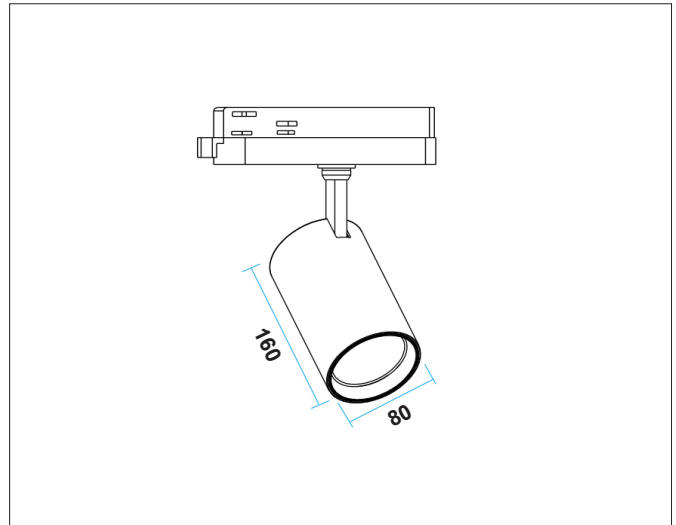

Arietta (3T) 32W

Arietta (3T) 32W, signal black (RAL9004) - non-dimmable

NOR DESIGN

NorDesign AS
www.nordesign.no / tlf: 73 84 95 50

Art. nr. 380403205
GTIN 7070952135979

Arietta er en serie spotlight for 3T-skiner.

- Tiltbar 90°
- Roterbar 350°

PRODUKT

Total lumen (lm)	3250lm
Total forbruk (W)	32W
Total effekt (lm / W)	101lm/W
Materiale produkt	Aluminium
Materiale avdekning	Polykarbonat
Farge produkt	Sort (RAL9004)
Farge avdekning	Transparent
Type optikk	Reflektor
Type lakk	Powder coating
IP - grad	20
IK - grad	05
Beskyttelsesklasse	II
Strålevinkel (grader)	36°
Lysstråling	Direkte
Driftstemperatur	-20°C - +35°C
MacAdam step / SDCM	3
UGR	<19

TILKOBLING / MONTASJE

Tilkoblingstype	Adapter for 3T-skinne
-----------------	-----------------------