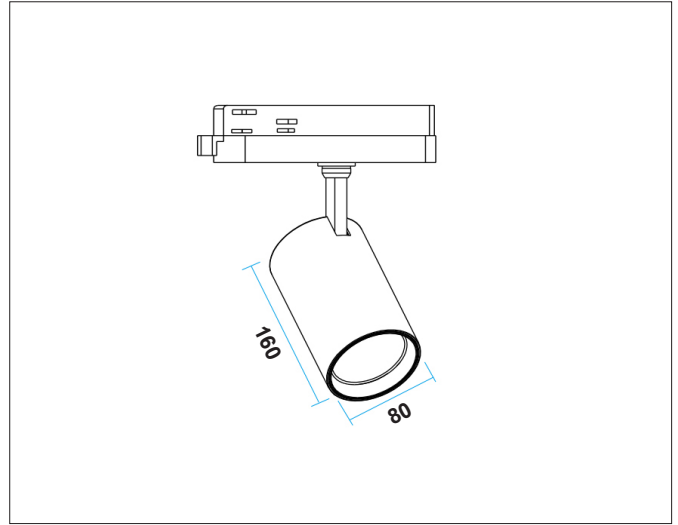

Arietta (3T) 32W

Arietta (3T) 32W, signal white (RAL9003) - non-dimmable

NOR DESIGN

NorDesign AS
www.nordesign.no / tlf: 73 84 95 50

Art. nr. 380303206
GTIN 7070952130981

Arietta er en serie spotlight for 3T-skinne.

- Tiltbar 90°
- Roterbar 350°
- Dimbar fase avsnitt

PRODUKT

Total lumen (lm)	3100lm
Total forbruk (W)	32W
Total effekt (lm / W)	97lm/W
Materiale produkt	Aluminium
Materiale avdekning	Polykarbonat
Farge produkt	Hvit (Signal white RAL9003)
Farge avdekning	Transparent
Type optikk	Reflektor
Type lakk	Powder coating
IP - grad	20
IK - grad	05
Beskyttelsesklasse	II
Strålevinkel (grader)	36°
Lysstråling	Direkte
Driftstemperatur	-20°C - +35°C
MacAdam step / SDCM	3
UGR	<19

TILKOBLING / MONTASJE

Tilkoblingstype	Adapter for 3T-skinne
-----------------	-----------------------