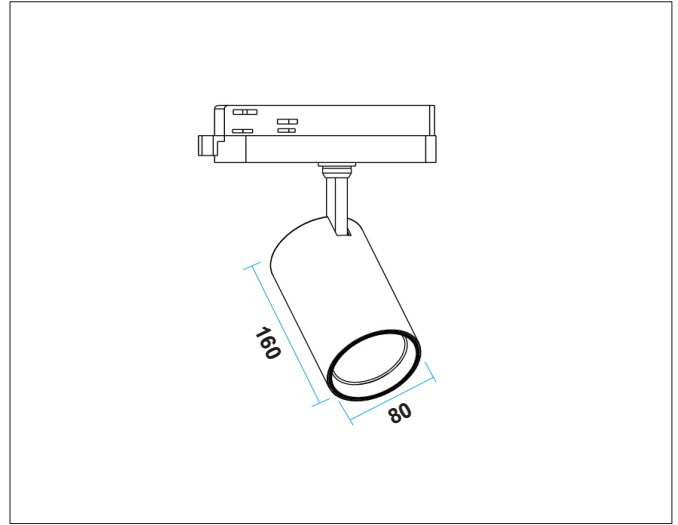

Arietta (3T) 32W

Arietta (3T) 32W, signal white (RAL9003) - non-dimmable

NOR DESIGN

NorDesign AS
www.nordesign.no / tlf: 73 84 95 50

Art. nr. 380303206
GTIN 7070952130981

Arietta er en serie spotlight for 3T-skinne.

- Tiltbar 90°
- Roterbar 350°

PRODUKT

Total lumen (lm)	3100lm
Total forbruk (W)	32W
Total effekt (lm / W)	97lm/W
Materiale produkt	Aluminium
Materiale avdekning	Polykarbonat
Farge produkt	Hvit (Signal white RAL9003)
Farge avdekning	Transparent
Type optikk	Reflektor
Type lakk	Powder coating
IP - grad	20
IK - grad	05
Beskyttelsesklasse	II
Strålevinkel (grader)	36°
Lysstråling	Direkte
Driftstemperatur	-20°C - +35°C
MacAdam step / SDCM	3
UGR	<19

TILKOBLING / MONTASJE

Tilkoblingstype	Adapter for 3T-skinne
-----------------	-----------------------