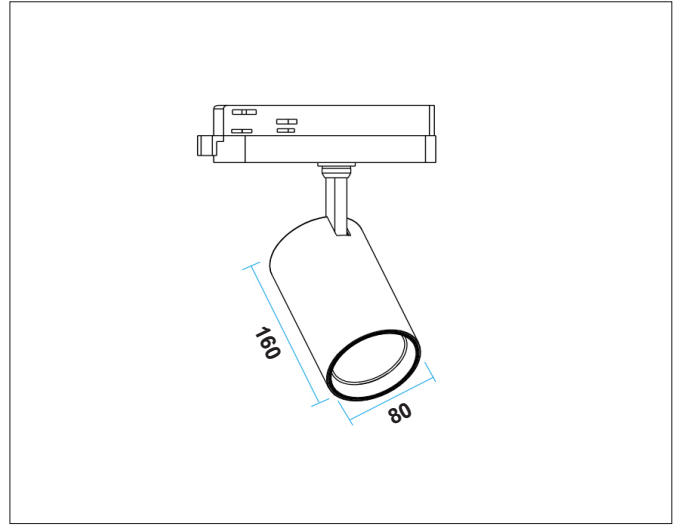

Arietta (3T) 32W

Arietta (3T) 32W, signal black (RAL9004) - non-dimmable

NOR DESIGN

NorDesign AS
www.nordesign.no / tlf: 73 84 95 50

Art. nr. 380303205
GTIN 7070952130943

Arietta er en serie spotlight for 3T-skinne.

- Tiltbar 90°
- Roterbar 350°

PRODUKT

Total lumen (lm)	3100lm
Total forbruk (W)	32W
Total effekt (lm / W)	97lm/W
Materiale produkt	Aluminium
Materiale avdekning	Polykarbonat
Farge produkt	Sort (RAL9004)
Farge avdekning	Transparent
Type optikk	Reflektor
Type lakk	Powder coating
IP - grad	20
IK - grad	05
Beskyttelsesklasse	II
Strålevinkel (grader)	36°
Lysstråling	Direkte
Driftstemperatur	-20°C - +35°C
MacAdam step / SDCM	3
UGR	<19

LYSKILDE

Lyskilde antall (stk.)	1
Lyskilde navn/ modell	Luminus CXM-14
Lysfarge (Kelvin)	3000K
CRI / RA	90
Levetid 50.000T	L80B10
Levetid 100.000T	L70B50
Energiklasse	D

EL-DATA

Min. spenning inn (V)	220V
Maks. spenning inn (V)	240V
Min. frekvens (Hz)	50Hz
Maks. frekvens (Hz)	60Hz
Type spenning (AC / DC)	AC
Power Factor	0,90
Sikring: maks. på 16A B	25
Driver merke	Osram (OT FIT 20-220-240/800 CS T-W)
Driver levetid	50.000T
Dimbar	Ikke dimbar
Flimmerfri	Ja
	✓ SVM ($\leq 0,4$)
	✓ Pst LM ($\leq 1,0$)

TILKOBLING / MONTASJE

Tilkoblingstype	Adapter for 3T-skinne