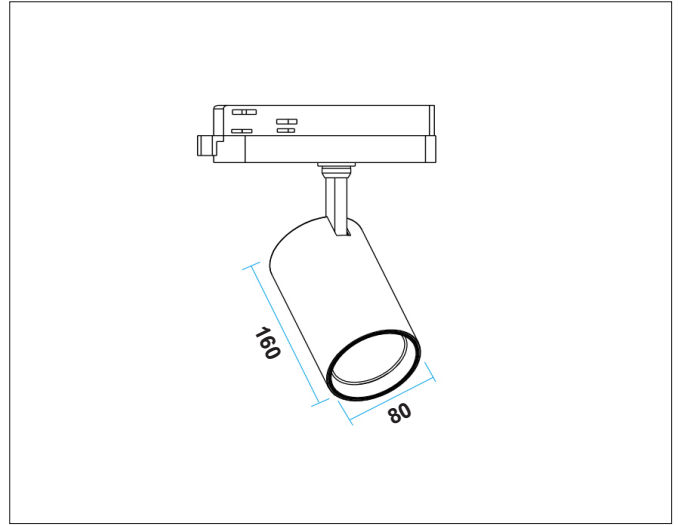

Arietta (3T) 32W

Arietta (3T) 32W, signal black (RAL9004) - non-dimmable

NOR DESIGN

NorDesign AS
www.nordesign.no / tlf: 73 84 95 50

Art. nr. 380303205
GTIN 7070952130943

Arietta er en serie spotlight for 3T-skinne.

- Tiltbar 90°
- Roterbar 350°
- Dimbar fase avsnitt

PRODUKT

Total lumen (lm)	3100lm
Total forbruk (W)	32W
Total effekt (lm / W)	97lm/W
Materiale produkt	Aluminium
Materiale avdekning	Polykarbonat
Farge produkt	Sort (RAL9004)
Farge avdekning	Transparent
Type optikk	Reflektor
Type lakk	Powder coating
IP - grad	20
IK - grad	05
Beskyttelsesklasse	II
Strålevinkel (grader)	36°
Lysstråling	Direkte
Driftstemperatur	-20°C - +35°C
MacAdam step / SDCM	3
UGR	<19

TILKOBLING / MONTASJE

Tilkoblingstype	Adapter for 3T-skinne
-----------------	-----------------------