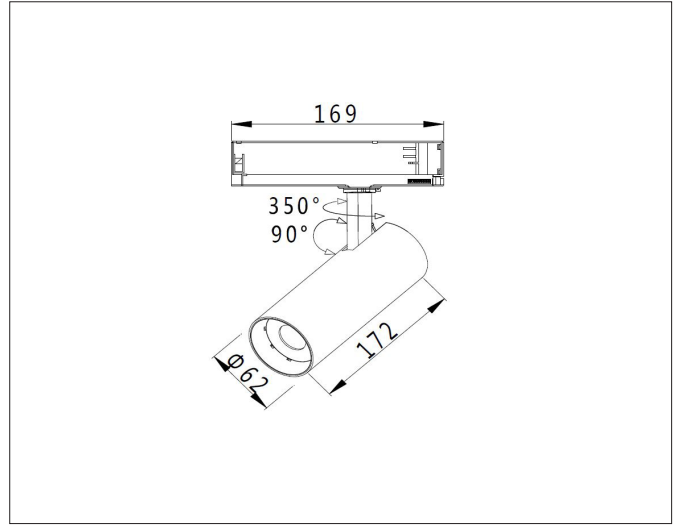

Arietta (3T) 20W

Arietta (3T) 20W, signal white (RAL9003) - non-dimmable

NOR DESIGN

NorDesign AS
www.nordesign.no / tlf: 73 84 95 50

Art. nr. 380302006
GTIN 7070952125086

Arietta er en serie spotlight for 3T-skinne.

- Tiltbar 90°
- Roterbar 350°
- Dimbar fase avsnitt

PRODUKT

Total lumen (lm)	1704lm
Total forbruk (W)	20W
Total effekt (lm / W)	85lm/W
Materiale produkt	Aluminium
Materiale avdekning	Polykarbonat
Farge produkt	Hvit (Signal white RAL9003)
Farge avdekning	Transparent
Type optikk	Linse
Type lakk	Powder coating
IP - grad	20
IK - grad	05
Beskyttelsesklasse	II
Strålevinkel (grader)	36°
Lysstråling	Direkte
Driftstemperatur	-20°C - +35°C
MacAdam step / SDCM	3
UGR	<19