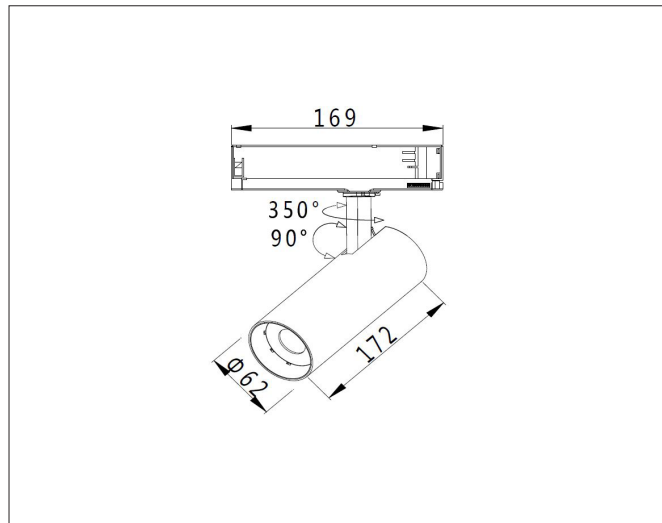

Arietta (3T) 20W

Arietta (3T) 20W, signal black (RAL9004) - non-dimmable

NOR DESIGN

NorDesign AS
www.nordesign.no / tlf: 73 84 95 50

Art. nr. 380302005
GTIN 7070952125055

Arietta er en serie spotlight for 3T-skinne.

- Tiltbar 90°
- Roterbar 350°

PRODUKT

Total lumen (lm)	1704lm
Total forbruk (W)	20W
Total effekt (lm / W)	85lm/W
Materiale produkt	Aluminium
Materiale avdekning	Polykarbonat
Farge produkt	Sort (Signal black RAL9004)
Farge avdekning	Transparent
Type optikk	Linse
Type lakk	Powder coating
IP - grad	20
IK - grad	05
Beskyttelsesklasse	II
Strålevinkel (grader)	36°
Lysstråling	Direkte
Driftstemperatur	-20°C - +35°C
MacAdam step / SDCM	3
UGR	<19

LYSKILDE

Lyskilde antall (stk.)	1
Lyskilde navn/ modell	Luminus CXM-9
Lysfarge (Kelvin)	3000K
CRI / RA	90
Levetid 50.000T	L80B10
Levetid 100.000T	L70B50
Energiklasse	D

EL-DATA

Min. spenning inn (V)	220V
Maks. spenning inn (V)	240V
Min. frekvens (Hz)	50Hz
Maks. frekvens (Hz)	60Hz
Type spenning (AC / DC)	AC
Power Factor	0,98
Sikring: maks. på 16A B	50
Driver merke	Osram (OT FIT 20-220-240/500 CS T-W)
Driver levetid	50.000T
Dimbar	Ikke dimbar
Flimmerfri	Ja
	✓ SVM (≤ 0,4)
	✓ Pst LM (≤ 1,0)

TILKOBLING / MONTASJE

Tilkoblingstype	Adapter for 3T-skinne