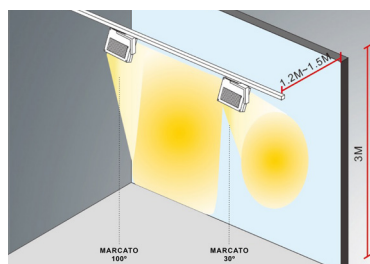

# Marcato 30° (3T)

Marcato 30° (3T), signal white - PHASE CUT dimmable

NOR DESIGN

NorDesign AS  
www.nordesign.no / tlf: 73 84 95 50

Art. nr. 380301706v2  
GTIN 7070952138802

Marcato 30° er en spot for 3-tenning, som gir et asymmetrisk lysbilde. Fungerer som en wall washer, hvor den gir et rundt lysbilde.

## PRODUKT

Total lumen (lm)	1019lm
Total forbruk (W)	17W
Total effekt (lm / W)	60lm/W
Materiale produkt	Aluminium
Materiale avdekning	Polykarbonat
Farge produkt	Hvit (Signal white)
Farge avdekning	Transparent
Type optikk	Linse
Type lakk	Powder coating
IP - grad	20
Beskyttelsesklasse	I
Strålevinkel (grader)	30°
Lysstråling	Direkte
Driftstemperatur	Ta -20°C - +50°C / Tc maks. 85°
MacAdam step / SDCM	3
UGR	Asymmetrisk lysstyrkefordeling