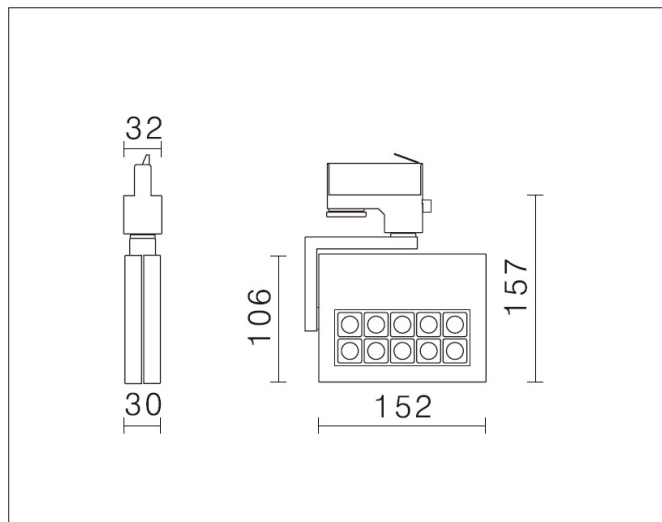

# Marcato 30° (3T)

Marcato 30° (3T), signal white - PHASE CUT dimmable

NOR DESIGN

NorDesign AS  
www.nordesign.no / tlf: 73 84 95 50

Art. nr. 380301706v2  
GTIN 7070952138802

Marcato 30° er en spot for 3-tenning, som gir et asymmetrisk lysbilde. Fungerer som en wall washer, hvor den gir et rundt lysbilde.

Tiltbar 180°  
Roterbar 355°  
Dimbar fase avsnitt

## PRODUKT

Total lumen (lm)	1019lm
Total forbruk (W)	17W
Total effekt (lm / W)	60lm/W
Materiale produkt	Aluminium
Materiale avdekning	Polykarbonat
Farge produkt	Hvit (Signal white)
Farge avdekning	Transparent
Type optikk	Linse
Type lakk	Powder coating
IP - grad	20
Beskyttelsesklasse	I
Strålevinkel (grader)	30°
Lysstråling	Direkte
Driftstemperatur	Ta -20°C - +50°C / Tc maks. 85°
MacAdam step / SDCM	3
UGR	Asymmetrisk lysstyrkefordeling