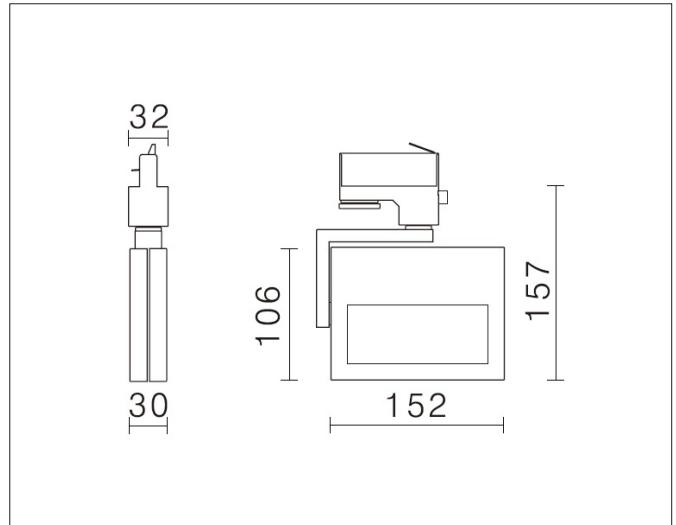

# Marcato 100° (3T)

Marcato 100° (3T), signal white - PHASE CUT dimmable

NOR DESIGN

NorDesign AS  
www.nordesign.no / tlf: 73 84 95 50

Art. nr. 380001706v2  
GTIN 7070952124324

Marcato 100° er en spot for 3-tenning, som gir et asymmetrisk lysbilde. Fungerer som en wall washer, hvor den gir et firkantet lysbilde.

Tiltbar 180°  
Roterbar 355°  
Dimbar fase avsnitt

## PRODUKT

Total lumen (lm)	1130lm
Total forbruk (W)	17W
Total effekt (lm / W)	66lm/W
Materiale produkt	Aluminium
Materiale avdekning	Polykarbonat
Farge produkt	Hvit (Signal white)
Farge avdekning	Frostet
Type optikk	Deksel / cover
Type lakk	Powder coating
IP - grad	20
Beskyttelsesklasse	I
Strålevinkel (grader)	100°
Lysstråling	Retningsstyrt
Driftstemperatur	Ta -20°C - +50°C / Tc maks. 85°
MacAdam step / SDCM	3
UGR	Asymmetrisk lysstyrkefordeling