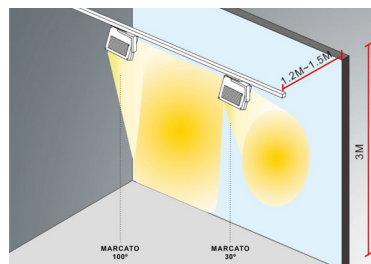

# Marcato 100° (3T)

Marcato 100° (3T), signal white - PHASE CUT dimmable

NOR DESIGN

NorDesign AS  
www.nordesign.no / tlf: 73 84 95 50

Art. nr. 380001706v2  
GTIN 7070952124324

Marcato 100° er en spot for 3-tenning, som gir et asymmetrisk lysbilde. Fungerer som en wall washer, hvor den gir et firkantet lysbilde.

## PRODUKT

Total lumen (lm)	1130lm
Total forbruk (W)	17W
Total effekt (lm / W)	66lm/W
Materiale produkt	Aluminium
Materiale avdekning	Polykarbonat
Farge produkt	Hvit (Signal white)
Farge avdekning	Frostet
Type optikk	Deksel / cover
Type lakk	Powder coating
IP - grad	20
Beskyttelsesklasse	I
Strålevinkel (grader)	100°
Lysstråling	Retningsstyrt
Driftstemperatur	Ta -20°C - +50°C / Tc maks. 85°
MacAdam step / SDCM	3
UGR	Asymmetrisk lysstyrkefordeling