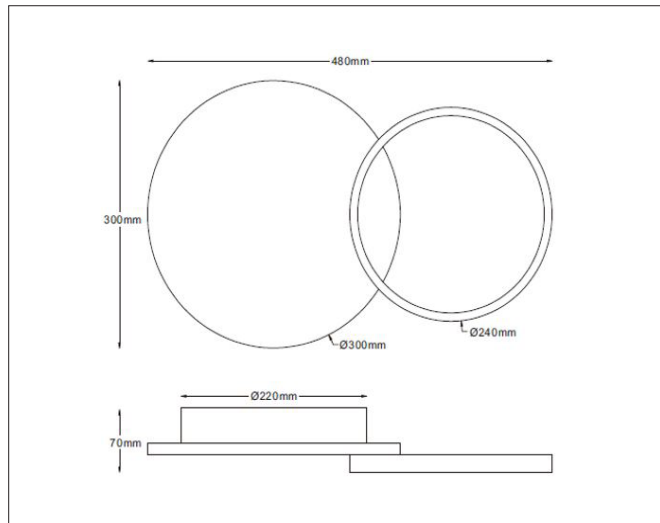

Loomis

Loomis, signal black - PHASE CUT dimmable

NOR DESIGN

NorDesign AS
www.nordesign.no / tlf: 73 84 95 50

Art. nr. 379508205
GTIN 7070952129985

Loomis er en dekorativ lampe som kan benyttes i tak og på vegg.

Den sorte bakplaten har lyskilden på baksiden og skaper et indirekte og dekorativt lysbilde. Den åpne ringen har lyskilden på innsiden.

Kan fint benyttes i kombinasjon med flere, for å skape et kreativt miljø.