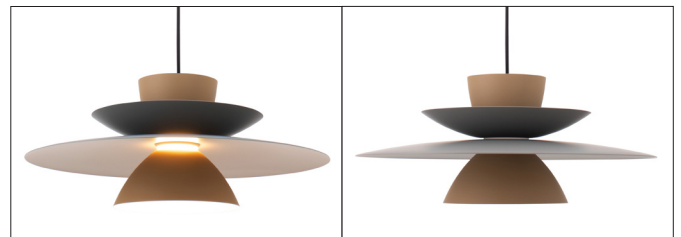

Vireli Pendant 500

Vireli pendant 500, brown/grey - PHASE CUT dimmable

NOR DESIGN

NorDesign AS
www.nordesign.no / tlf: 73 84 95 50

Art. nr. 379508105
GTIN 7070952144179

Vireli-serien er bygget opp av skjermer i ulike størrelser. Dette gir et unikt, organisk og lekent uttrykk. Designet gir rommet karakter uten å virke prangende. Du kan velge mellom to stilrene fargepaletter: den lune brown/grey eller den myke cream/nude.

PRODUKT

Total lumen (lm)	750lm
Total forbruk (W)	12,5W
Total effekt (lm / W)	60lm/W
Materiale produkt	Aluminium
Materiale avdekning	Polykarbonat
Farge produkt	Brun / grå
Farge avdekning	Hvit
Type avdekning	Cover
IP - grad	20
Beskyttelsesklasse	II
Lysstråling	Direkte / indirekte
MacAdam step / SDCM	<3

Tilkoblingstype	Push terminal
Åpen / lukket tilkobling	Åpen og lukket
Anbefalt bruksområde	Innendørs
Ledningslengde	200cm
Ledningsfarge	Sort