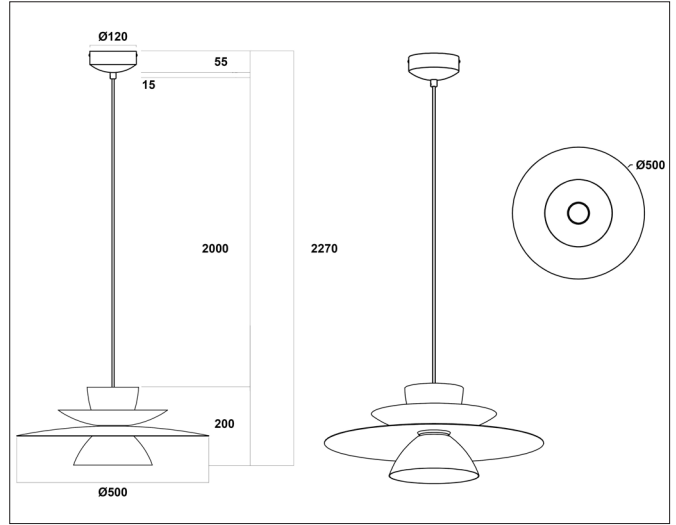

Vireli Pendant 500

Vireli pendant 500, brown/grey - PHASE CUT dimmable

NOR DESIGN

NorDesign AS
www.nordesign.no / tlf: 73 84 95 50

Art. nr. 379508105
GTIN 7070952144179

Vireli-serien er bygget opp av skjermer i ulike størrelser. Dette gir et unikt, organisk og lekent uttrykk. Designet gir rommet karakter uten å virke prangende. Du kan velge mellom to stilrene fargepaletter: den lune brown/grey eller den myke cream/nude.

PRODUKT

Total lumen (lm)	750lm
Total forbruk (W)	12,5W
Total effekt (lm / W)	60lm/W
Materiale produkt	Aluminium
Materiale avdekning	Polykarbonat
Farge produkt	Brun / grå
Farge avdekning	Hvit
Type avdekning	Cover
IP - grad	20
Beskyttelsesklasse	II
Lysstråling	Direkte / indirekte
MacAdam step / SDCM	<3

Tilkoblingstype	Push terminal
Åpen / lukket tilkobling	Åpen og lukket
Anbefalt bruksområde	Innendørs
Ledningslengde	200cm
Ledningsfarge	Sort