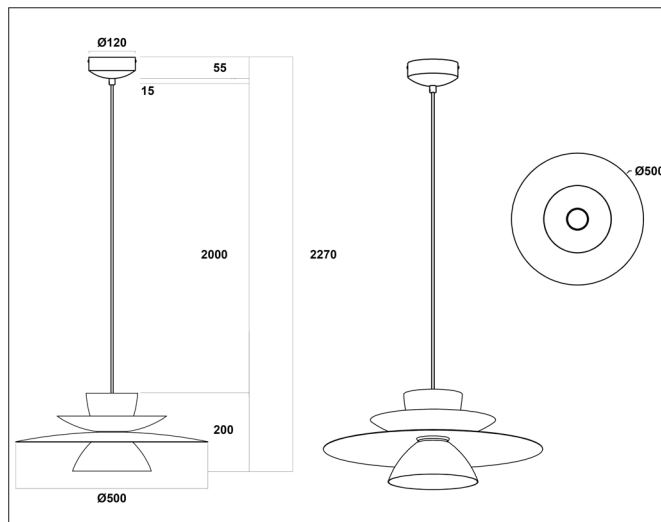

Vireli Pendant 500

Vireli pendant 500, cream/nude - PHASE CUT dimmable

NOR DESIGN

NorDesign AS
www.nordesign.no / tlf: 73 84 95 50

Art. nr. 379503206
GTIN 7070952144162

Vireli-serien er bygget opp av skjermer i ulike størrelser. Dette gir et unikt, organisk og lekent uttrykk. Designet gir rommet karakter uten å virke prangende. Du kan velge mellom to stilrene fargepaletter: den lune brown/grey eller den myke cream/nude.

PRODUKT

Total lumen (lm)	750lm
Total forbruk (W)	12,5W
Total effekt (lm / W)	60lm/W
Materiale produkt	Aluminium
Materiale avdekning	Polykarbonat
Farge produkt	Cream / Nude
Farge avdekning	Hvit
Type avdekning	Cover
IP - grad	20
Beskyttelsesklasse	II
Lysstråling	Direkte / indirekte
MacAdam step / SDCM	<3

Tilkoblingstype	Push terminal
Åpen / lukket tilkobling	Åpen og lukket
Anbefalt bruksområde	Innendørs
Ledningslengde	200cm
Ledningsfarge	Hvit