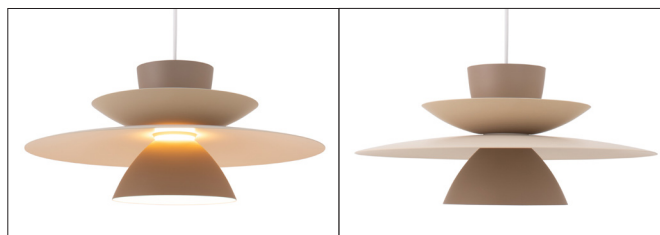

Vireli Pendant 500

Vireli pendant 500, cream/nude - PHASE CUT dimmable

NOR DESIGN

NorDesign AS
www.nordesign.no / tlf: 73 84 95 50

Art. nr. 379503206
GTIN 7070952144162

Vireli-serien er bygget opp av skjermer i ulike størrelser. Dette gir et unikt, organisk og lekent uttrykk. Designet gir rommet karakter uten å virke prangende. Du kan velge mellom to stilrene fargepaletter: den lune brown/grey eller den myke cream/nude.

PRODUKT

Total lumen (lm)	750lm
Total forbruk (W)	12,5W
Total effekt (lm / W)	60lm/W
Materiale produkt	Aluminium
Materiale avdekning	Polykarbonat
Farge produkt	Cream / Nude
Farge avdekning	Hvit
Type avdekning	Cover
IP - grad	20
Beskyttelsesklasse	II
Lysstråling	Direkte / indirekte
MacAdam step / SDCM	<3

Tilkoblingstype	Push terminal
Åpen / lukket tilkobling	Åpen og lukket
Anbefalt bruksområde	Innendørs
Ledningslengde	200cm
Ledningsfarge	Hvit