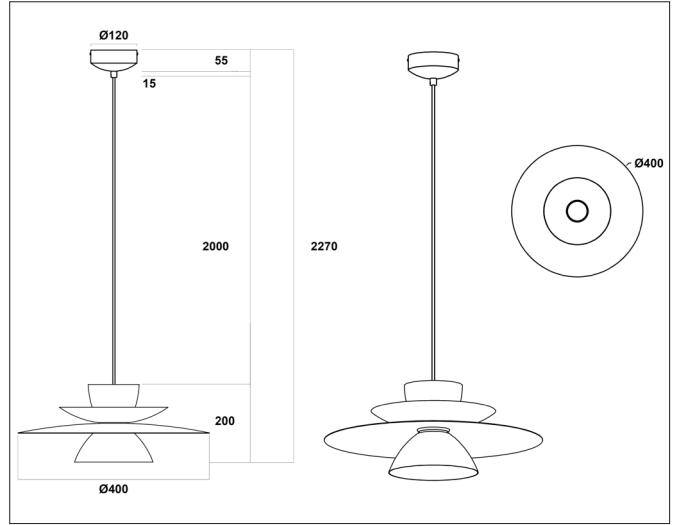

# Vireli Pendant 400

Vireli pendant 400, brown/grey - PHASE CUT dimmable

NOR DESIGN

NorDesign AS  
www.nordesign.no / tlf: 73 84 95 50

Art. nr. 379408105  
GTIN 7070952144193

Vireli-serien er bygget opp av skjermer i ulike størrelser. Dette gir et unikt, organisk og lekent uttrykk. Designet gir rommet karakter uten å virke prangende. Du kan velge mellom to stilrene fargepaletter: den lune brown/grey eller den myke cream/nude.

## PRODUKT

Total lumen (lm)	750lm
Total forbruk (W)	12,5W
Total effekt (lm / W)	60lm/W
Materiale produkt	Aluminium
Materiale avdekning	Polykarbonat
Farge produkt	Brun / grå
Farge avdekning	Hvit
Type avdekning	Cover
IP - grad	20
Beskyttelsesklasse	II
Lysstråling	Direkte / indirekte
MacAdam step / SDCM	<3

## TILKOBLING / MONTASJE

Tilkoblingstype	Push terminal
Åpen / lukket tilkobling	Åpen og lukket
Anbefalt bruksområde	Innendørs
Ledningslengde	200cm
Ledningsfarge	Sort