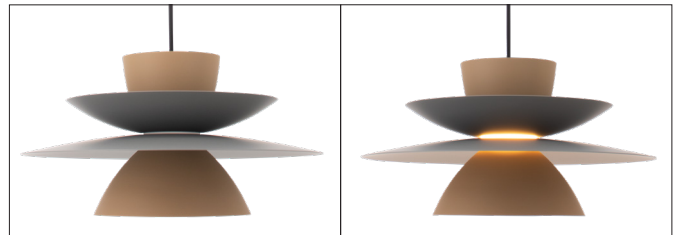

# Vireli Pendant 400

Vireli pendant 400, brown/grey - PHASE CUT dimmable

NOR DESIGN

NorDesign AS  
www.nordesign.no / tlf: 73 84 95 50

Art. nr. 379408105  
GTIN 7070952144193

Vireli-serien er bygget opp av skjermer i ulike størrelser. Dette gir et unikt, organisk og lekent uttrykk. Designet gir rommet karakter uten å virke prangende. Du kan velge mellom to stilrene fargepaletter: den lune brown/grey eller den myke cream/nude.

## PRODUKT

Total lumen (lm)	750lm
Total forbruk (W)	12,5W
Total effekt (lm / W)	60lm/W
Materiale produkt	Aluminium
Materiale avdekning	Polykarbonat
Farge produkt	Brun / grå
Farge avdekning	Hvit
Type avdekning	Cover
IP - grad	20
Beskyttelsesklasse	II
Lysstråling	Direkte / indirekte
MacAdam step / SDCM	<3

## TILKOBLING / MONTASJE

Tilkoblingstype	Push terminal
Åpen / lukket tilkobling	Åpen og lukket
Anbefalt bruksområde	Innendørs
Ledningslengde	200cm
Ledningsfarge	Sort