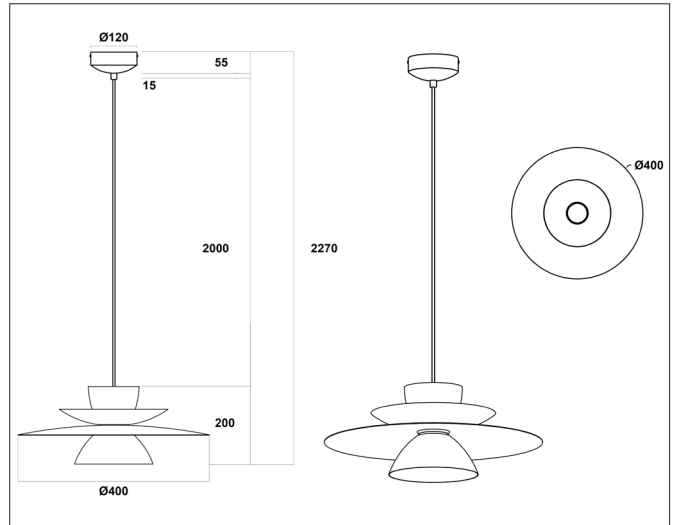

# Vireli Pendant 400

Vireli pendant 400, cream/nude - PHASE CUT dimmable

NOR DESIGN

NorDesign AS  
www.nordesign.no / tlf: 73 84 95 50

Art. nr. 379403206  
GTIN 7070952144186

Vireli-serien er bygget opp av skjermer i ulike størrelser. Dette gir et unikt, organisk og lekent uttrykk. Designet gir rommet karakter uten å virke prangende. Du kan velge mellom to stilrene fargepaletter: den lune brown/grey eller den myke cream/nude.

## PRODUKT

Total lumen (lm)	750lm
Total forbruk (W)	12,5W
Total effekt (lm / W)	60lm/W
Materiale produkt	Aluminium
Materiale avdekning	Polykarbonat
Farge produkt	Cream / Nude
Farge avdekning	Hvit
Type avdekning	Cover
IP - grad	20
Beskyttelsesklasse	II
Lysstråling	Direkte / indirekte
MacAdam step / SDCM	<3

## TILKOBLING / MONTASJE

Tilkoblingstype	Push terminal
Åpen / lukket tilkobling	Åpen og lukket
Anbefalt bruksområde	Innendørs
Ledningslengde	200cm
Ledningsfarge	Hvit