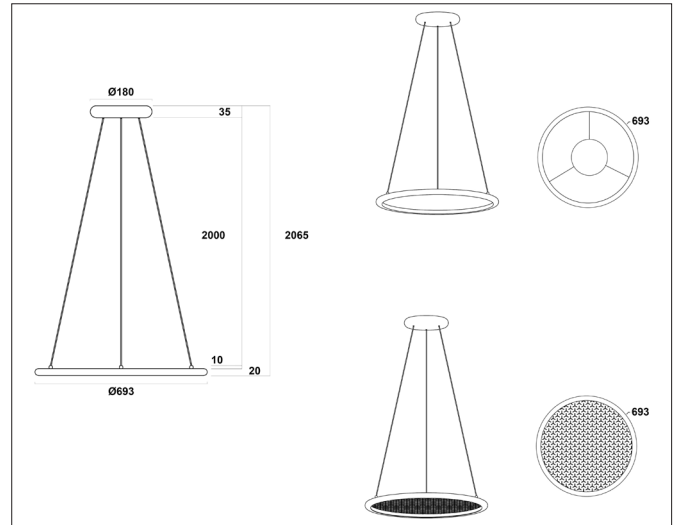

Sonara Pendant 700

Sonara pendant 700, cream - PHASE CUT dimmable

NOR DESIGN

NorDesign AS
www.nordesign.no / tlf: 73 84 95 50

Art. nr. 379070206
GTIN 7070952144391

Sonara – lampeserien som transformerer rommet og fanger blikket

Se neste side for valg av bakplate

PRODUKT

Total lumen (lm)	1614lm
Total forbruk (W)	27,7W
Total effekt (lm / W)	58lm/W
Materiale produkt	Aluminium
Materiale avdekning	Polykarbonat
Farge produkt	Cream
Farge avdekning	Hvit
Type avdekning	Cover
IP - grad	20
Beskyttelsesklasse	II
Strålevinkel (grader)	120°
Lysstråling	Direkte
MacAdam step / SDCM	<3

Tilkoblingstype	Push terminal
Åpen / lukket tilkobling	Åpen og lukket
Anbefalt bruksområde	Innendørs
Ledningslengde	200cm
Ledningsfarge	Hvit

Sonara Pendant 700

Sonara pendant 700, cream - PHASE CUT dimmable