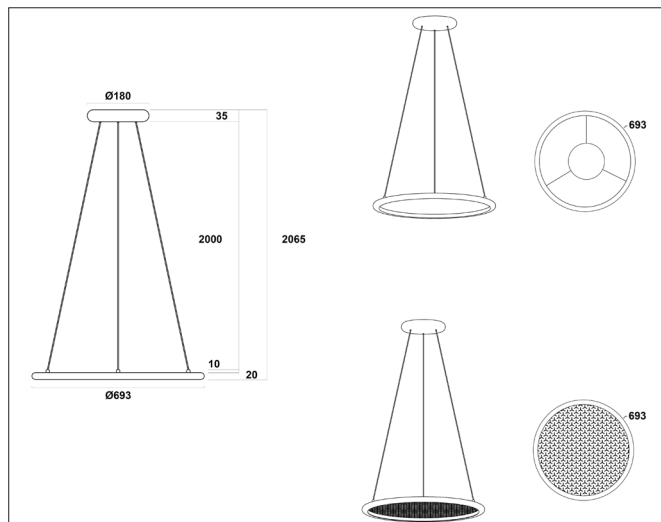

Sonara Pendant 700

Sonara pendant 700, black - PHASE CUT dimmable

NOR DESIGN

NorDesign AS
www.nordesign.no / tlf: 73 84 95 50

Art. nr. 379070205
GTIN 7070952144339

Sonara – lampeserien som transformerer rommet og fanger blikket

Med sitt unike, innovervendte lys og kompromissløse design er dette ikke bare en pendel, men et levende kunstverk. Sonara visker ut linjene mellom funksjon og estetikk, og skaper en atmosfære du sent vil glemme. Bakplate i filt er tilgjengelig i ulike farger. Også tilgjengelig som vegglampe.

Se neste side for valg av bakplate

PRODUKT

Total lumen (lm)	1078lm
Total forbruk (W)	27,7W
Total effekt (lm / W)	39lm/W
Materiale produkt	Aluminium
Materiale avdekning	Polykarbonat
Farge produkt	Sort (Jet black)
Farge avdekning	Hvit
Type avdekning	Cover
IP - grad	20
Beskyttelsesklasse	II
Strålevinkel (grader)	120°
Lysstråling	Direkte
MacAdam step / SDCM	<3

Tilkoblingstype	Push terminal
Åpen / lukket tilkobling	Åpen og lukket
Anbefalt bruksområde	Innendørs
Ledningslengde	200cm
Ledningsfarge	Sort

Sonara Pendant 700

Sonara pendant 700, black - PHASE CUT dimmable