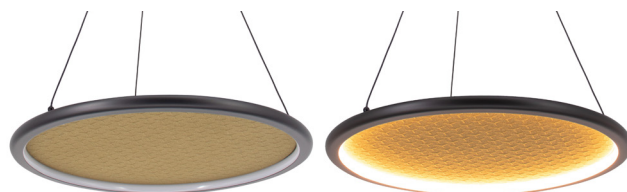

Sonara Pendant 500

Sonara pendant 500, black - PHASE CUT dimmable

NOR DESIGN

NorDesign AS
www.nordesign.no / tlf: 73 84 95 50

Art. nr. 379050205
GTIN 7070952143417

Sonara – lampeserien som transformerer rommet og fanger blikket

Med sitt unike, innovervendte lys og kompromissløse design er dette ikke bare en pendel, men et levende kunstverk. Sonara visker ut linjene mellom funksjon og estetikk, og skaper en atmosfære du sent vil glemme. Bakplate i filt er tilgjengelig i ulike farger. Også tilgjengelig som vegglampe.

Tilkoblingstype	Push terminal
Åpen / lukket tilkobling	Åpen og lukket
Anbefalt bruksområde	Innendørs
Ledningslengde	200cm
Ledningsfarge	Sort

Sonara Pendant 500

Sonara pendant 500, black - PHASE CUT dimmable

Front - Earth Yellow

Bak - Grey

Front - Cream

Bak - Cream

Olive Green

Art. nr. 379050154

Grey

Art. nr. 379050151