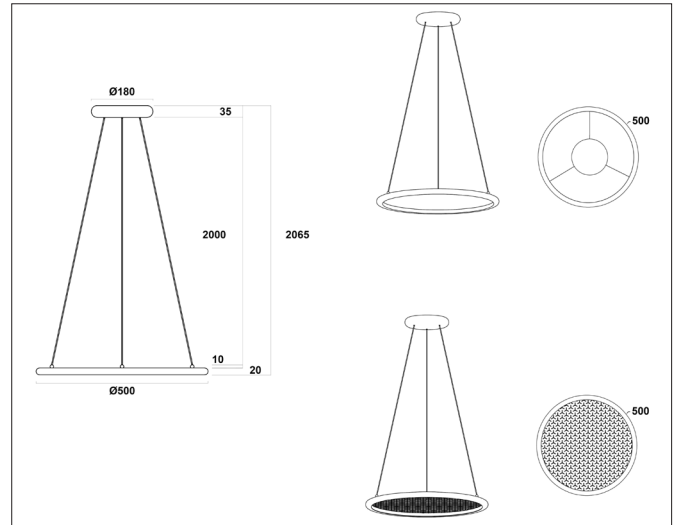

Sonara Pendant 500

Sonara pendant 500, black - PHASE CUT dimmable

NOR DESIGN

NorDesign AS
www.nordesign.no / tlf: 73 84 95 50

Art. nr. 379050205
GTIN 7070952143417

Sonara – lampeserien som transformerer rommet og fanger blikket

Med sitt unike, innovervendte lys og kompromissløse design er dette ikke bare en pendel, men et levende kunstverk. Sonara visker ut linjene mellom funksjon og estetikk, og skaper en atmosfære du sent vil glemme. Bakplate i filt er tilgjengelig i ulike farger. Også tilgjengelig som vegglampe.

Se neste side for valg av bakplate

PRODUKT

Total lumen (lm)	823lm
Total forbruk (W)	20,6W
Total effekt (lm / W)	40lm/W
Materiale produkt	Aluminium
Materiale avdekning	Polykarbonat
Farge produkt	Sort (Jet black)
Farge avdekning	Hvit
Type avdekning	Cover
IP - grad	20
Beskyttelsesklasse	II
Strålevinkel (grader)	120°
Lysstråling	Direkte
MacAdam step / SDCM	<3

Tilkoblingstype	Push terminal
Åpen / lukket tilkobling	Åpen og lukket
Anbefalt bruksområde	Innendørs
Ledningslengde	200cm
Ledningsfarge	Sort

Sonara Pendant 500

Sonara pendant 500, black - PHASE CUT dimmable