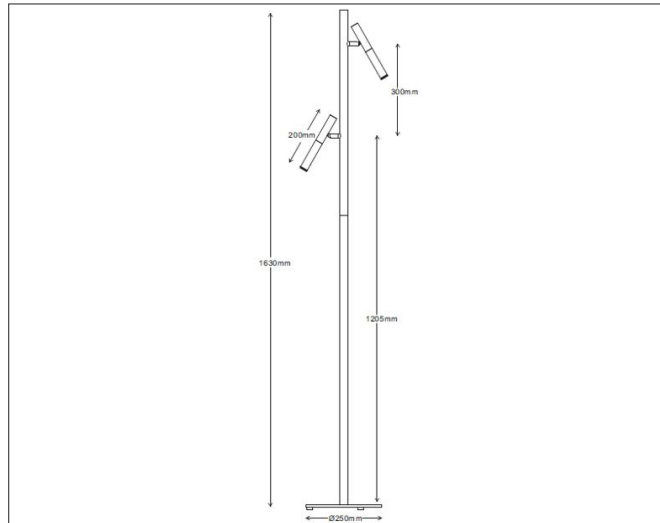

# Pure K2 floor lamp

Pure K2 floor lamp, signal black (individual dimming)

NOR DESIGN

NorDesign AS  
www.nordesign.no / tlf: 73 84 95 50

Art. nr. 378553205  
GTIN 7070952130011

Pure K2 er en delikat gulvlampe med to stk. slanke leselys. Lysene er justerbare og har av/på-bryter på toppen av hvert leselys. Ved å holde inn knappen, kan man også dimme lyset.

## PRODUKT

Total lumen (lm)	900lm
Total forbruk (W)	9W
Total effekt (lm / W)	100lm/W
Materiale produkt	Aluminium, Jern
Materiale avdekning	Polykarbonat
Farge produkt	Sort (Signal black)
Farge avdekning	Transparent
Type optikk	Linse
IP - grad	20
Beskyttelsesklasse	II
Strålevinkel (grader)	25°
Lysstråling	Direkte / retningsstyrt

## TILKOBLING / MONTASJE

Tilkoblingstype	Ledning stikkontakt
Farge på kabel	Sort
Lengde på kabel	200cm