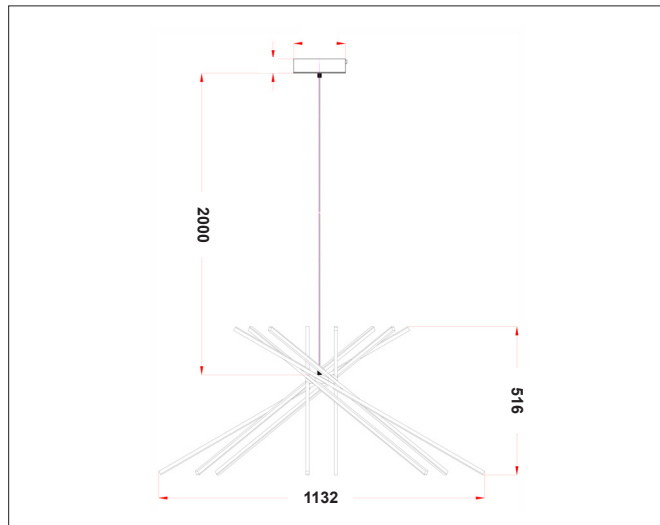

# Cluster

Cluster, signal white (RAL9003) - PHASE CUT dimmable

NOR DESIGN

NorDesign AS  
www.nordesign.no / tlf: 73 84 95 50

Art. nr. 378113006  
GTIN 7070952115353

Elegant og kreativ pendel med fleksibel montasje.

Armene kan enten monteres ved at den lengste delen peker ned, eller annen hver opp og ned.

Dette gjør armaturen meget fleksibel, hvor den kan endre utseende og karakter på en enkel måte.

NB! Ikke monter armene slik at den lengste delen av armen peker opp på alle armene. Dette vil føre til at armaturen vil henge skjevt.

## PRODUKT

Total lumen (lm)	4800lm
Total forbruk (W)	50W
Total effekt (lm / W)	96lm/W
Materiale produkt	Aluminium
Materiale avdekning	Polykarbonat
Farge produkt	Hvit (Signal white RAL9003)
Farge avdekning	Hvit
Type avdekning	Cover
IP - grad	20
Beskyttelsesklasse	I
Strålevinkel (grader)	120°
Lysstråling	Direkte
Driftstemperatur	-20°C - +40°C

## TILKOBLING / MONTASJE

Tilkoblingstype	Hurtigtilkobling
Åpen / lukket tilkobling	Åpen og lukket
Anbefalt bruksområde	Innendørs
Ledningslengde	200 cm
Vekt	4,4 kg