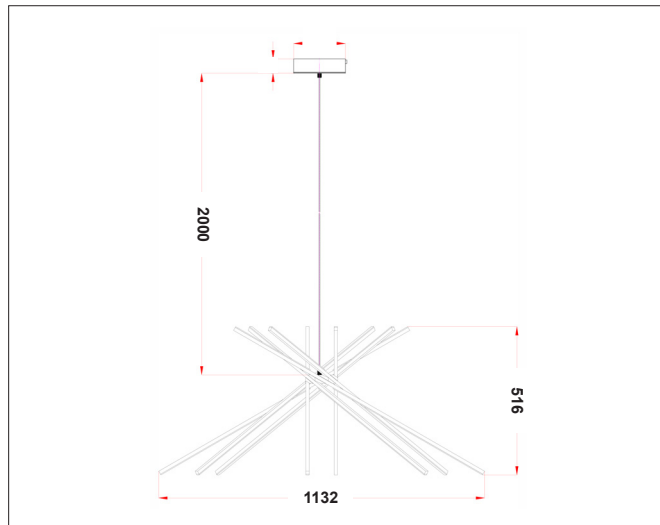

Cluster

Cluster, jet black (RAL9005) - PHASE CUT dimmable

NOR DESIGN

NorDesign AS
www.nordesign.no / tlf: 73 84 95 50

Art. nr. 378113005v3
GTIN 7070952131001

Elegant og kreativ pendel med fleksibel montasje.

Armene kan enten monteres ved at den lengste delen peker ned, eller annen hver opp og ned.

Dette gjør armaturen meget fleksibel, hvor den kan endre utseende og karakter på en enkel måte.

NB! Ikke monter armene slik at den lengste delen av armen peker opp på alle armene. Dette vil føre til at armaturen vil henge skjevt.

PRODUKT

Total lumen (lm)	4800lm
Total forbruk (W)	50W
Total effekt (lm / W)	96lm/W
Materiale produkt	Aluminium
Materiale avdekning	Polykarbonat
Farge produkt	Sort (Jet black RAL9005)
Farge avdekning	Hvit
Type avdekning	Cover
IP - grad	20
Beskyttelsesklasse	I
Strålevinkel (grader)	120°
Lysstråling	Direkte
Driftstemperatur	-20°C - +40°C

EL-DATA

Min. spenning inn (V)	220V
Maks. spenning inn (V)	240V
Min. frekvens (Hz)	50Hz
Maks. frekvens (Hz)	60Hz
Type spenning (AC / DC)	AC
Driver merke	Hueuc DR-CV-60
Driver levetid	50.000T
Dimbar	Fase avsnitt

LYSKILDE

Lyskilde antall (stk.)	8
Lyskilde navn/ modell	Edison
Lysfarge (Kelvin)	3000K
CRI / RA	80
Levetid 50.000T	L70B50
Energiklasse	G

TILKOBLING / MONTASJE

Tilkoblingstype	Hurtigtilkobling
Åpen / lukket tilkobling	Åpen og lukket
Anbefalt bruksområde	Innendørs
Ledningslengde	200 cm
Vekt	4,4 kg