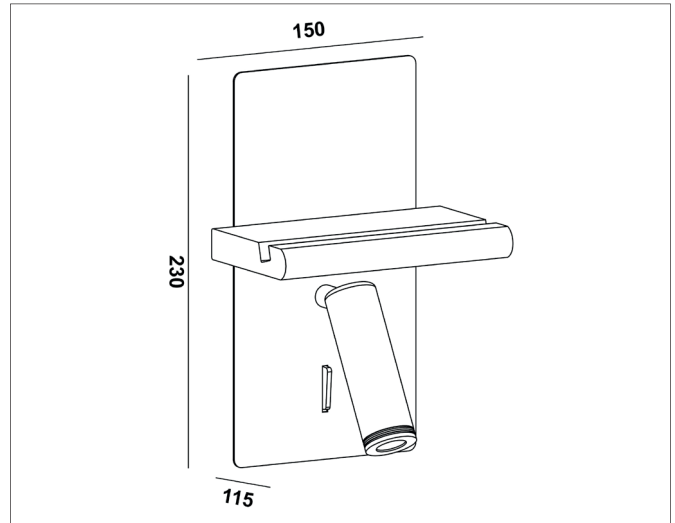

Elaine, signal black

Elaine, signal black - USB (non-dimmable)

NOR DESIGN

NorDesign AS
www.nordesign.no / tlf: 73 84 95 50

Art. nr. 376300505
GTIN 7070952128889

Elegant og praktisk veggglampe med USB og plate med utfrest spor for mobil/ nettbrett.

Leselampen er tilt- og roterbar og har en lysspredning på 25gr. noe som er ideelt som leselys ved seng.

- Åpen og lukket tilkobling
- USB: 1A / 5V.

PRODUKT

Total lumen (lm)	190lm
Total forbruk (W)	3W
Total effekt (lm / W)	63lm/W
Materiale produkt	Aluminium / tre
Materiale avdekning	Polykarbonat
Farge produkt	Sort (Signal black) / lyst tre
Farge avdekning	Transparent (microprismatisk)
Type avdekning	Cover
IP - grad	20
Beskyttelsesklasse	II
Strålevinkel (grader)	25°
Lysstråling	Retningsstyrt
Driftstemperatur	-20°C - +50°C
MacAdam step / SDCM	<5
Tiltbar / roterbar	90° / 355°

LYSKILDE

Lyskilde antall (stk.)	1
Lyskilde navn/ modell	Cree
Lysfarge (Kelvin)	2800K
CRI / RA	>80
Levetid 50.000T	L70B50
Energiklasse	F

EL-DATA

Min. spenning inn (V)	220V
Maks. spenning inn (V)	240V
Min. frekvens (Hz)	50Hz
Maks. frekvens (Hz)	60Hz
Type spenning (AC / DC)	AC
Power Factor	>0,4
Driver merke	Galoppato (GLP03W700)
Driver strøm / spenning	700mA / 2,5-4,2V
Driver levetid	50.000T
Dimbar	Ikke dimbar
USB merke	Huibolong (HBL-USB052A-W1)
USB port	Type A
USB strøm / spenning (output)	1A / 5V (kun for lading)

TILKOBLING / MONTASJE

Tilkoblingstype	Skruterminal
Åpen / lukket tilkobling	Åpen og lukket
Bryter på armatur	Av-/på-bryter
Vekt på armatur	0,98 Kg
Driver / USB	Utskiftbar JST-plugg (plug and play)