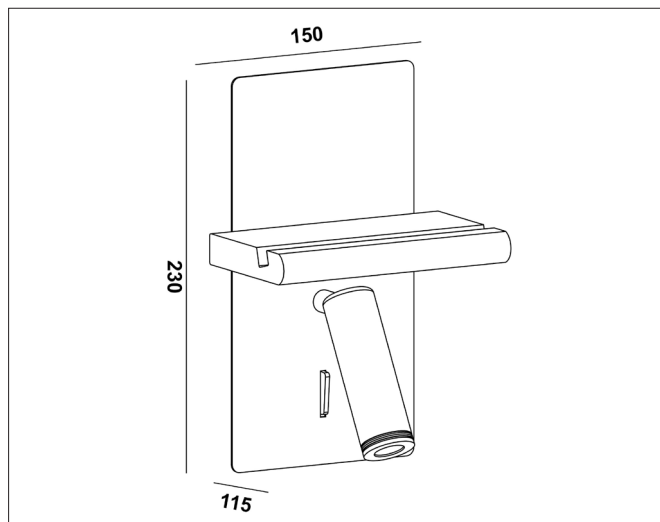

Elaine, signal black / satin brass

Elaine, signal black/satin brass - USB (non-dimmable)

NOR DESIGN

NorDesign AS
www.nordesign.no / tlf: 73 84 95 50

Art. nr. 376300305
GTIN 7070952129992

Elegant og praktisk veggglampe med USB og plate med utfrest spor for mobil/ nettbrett.

Leselampen er tilt- og roterbar og har en lysspredning på 25gr. noe som er ideelt som leselys ved seng.

- Åpen og lukket tilkobling
- USB: 1A / 5V.

PRODUKT

Total lumen (lm)	190lm
Total forbruk (W)	3W
Total effekt (lm / W)	63lm/W
Materiale produkt	Aluminium / tre
Materiale avdekning	Polykarbonat
Farge produkt	Sort (Signal black) / messing / lyst tre
Farge avdekning	Transparent (microprismatisk)
Type avdekning	Cover
IP - grad	20
Beskyttelsesklasse	II
Strålevinkel (grader)	25°
Lysstråling	Retningsstyrt
Driftstemperatur	-20°C - +50°C
MacAdam step / SDCM	<5
Tiltbar / roterbar	90° / 355°

LYSKILDE

Lyskilde antall (stk.)	1
Lyskilde navn/ modell	Cree
Lysfarge (Kelvin)	2800K
CRI / RA	>80
Levetid 50.000T	L70B50
Energiklasse	F

EL-DATA

Min. spenning inn (V)	220V
Maks. spenning inn (V)	240V
Min. frekvens (Hz)	50Hz
Maks. frekvens (Hz)	60Hz
Type spenning (AC / DC)	AC
Power Factor	>0,4
Driver merke	Galoppato (GLP03W700)
Driver strøm / spenning	700mA / 2,5-4,2V
Driver levetid	50.000T
Dimbar	Ikke dimbar
USB merke	Huibolong (HBL-USB052A-W1)
USB port	Type A
USB strøm / spenning (output)	1A / 5V (kun for lading)

TILKOBLING / MONTASJE

Tilkoblingstype	Skruterminal
Åpen / lukket tilkobling	Åpen og lukket
Bryter på armatur	Av-/på-bryter
Vekt på armatur	0,98 Kg
Driver / USB	Utskiftbar JST-plugg (plug and play)