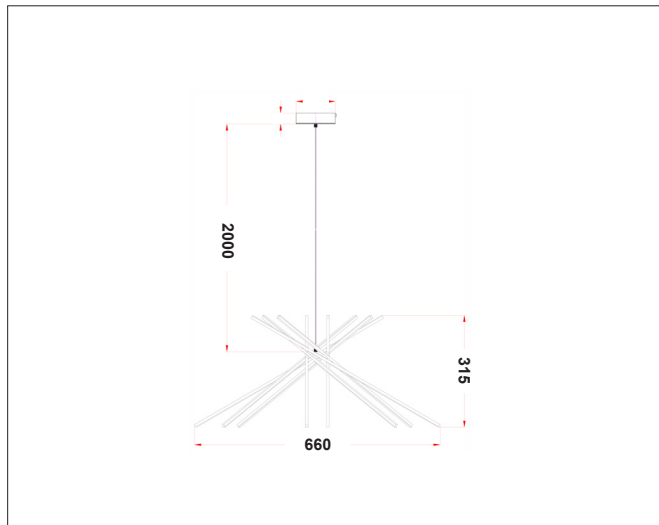

Cluster minor

Cluster minor, jet black (RAL9005) - PHASE CUT dimmable

NOR DESIGN

NorDesign AS
www.nordesign.no / tlf: 73 84 95 50

Art. nr. 376113005v2
GTIN 7070952127936

Elegant og kreativ pendel med fleksibel montasje.

Armene kan enten monteres ved at den lengste delen peker ned, eller annen hver opp og ned.

Dette gjør armaturen meget fleksibel, hvor den kan endre utseende og karakter på en enkel måte.

NB! Ikke monter armene slik at den lengste delen av armen peker opp på alle armene. Dette vil føre til at armaturen vil henge skjevt.

PRODUKT

Total lumen (lm)	2900lm
Total forbruk (W)	30W
Total effekt (lm / W)	97lm/W
Materiale produkt	Aluminium
Materiale avdekning	Polykarbonat
Farge produkt	Sort (Jet black RAL9005)
Farge avdekning	Hvit
Type avdekning	Cover
IP - grad	20
Beskyttelsesklasse	I
Strålevinkel (grader)	120°
Lysstråling	Direkte
Driftstemperatur	-20°C - +40°C

LYSKILDE

Lyskilde antall (stk.)	8
Lyskilde navn/ modell	Edison
Lysfarge (Kelvin)	3000K
CRI / RA	80
Levetid 50.000T	L70B50
Energiklasse	G

TILKOBLING / MONTASJE

Tilkoblingstype	Hurtigtilkobling
Åpen / lukket tilkobling	Åpen og lukket
Anbefalt bruksområde	Innendørs
Ledningslengde	200 cm
Vekt	3,4 kg