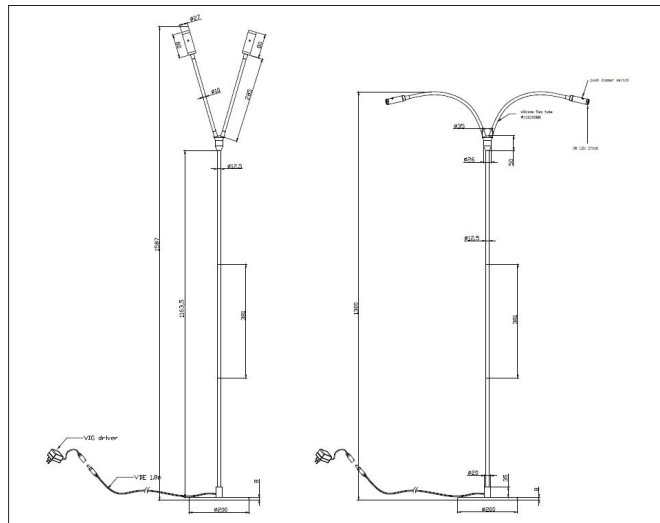

Flexi K2 floor lamp

Flexi K2 floor lamp, signal white - PUSH dimmer

NOR DESIGN

NorDesign AS
www.nordesign.no / tlf: 73 84 95 50

Art. nr. 372588206
GTIN 7070952134200

Flexi er en serie i slankt design med fleksibel arm. Armen kan vendes i alle retninger og fungerer utmerket som leselys.

PRODUKT

Total lumen (lm)	600lm
Total forbruk (W)	6W
Total effekt (lm / W)	100lm/W
Materiale produkt	Stål/PC
Materiale avdekning	Polykarbonat
Farge produkt	Hvit (Signal white)
Farge avdekning	Transparent
Type avdekning	Cover
IP - grad	20
Beskyttelsesklasse	II
Strålevinkel (grader)	25°
Lysstråling	Direkte

TILKOBLING / MONTASJE

Tilkoblingstype	Stikkontakt
Farge på kabel	Hvit
Lengde på kabel	180cm
Vekt	2,08 kg