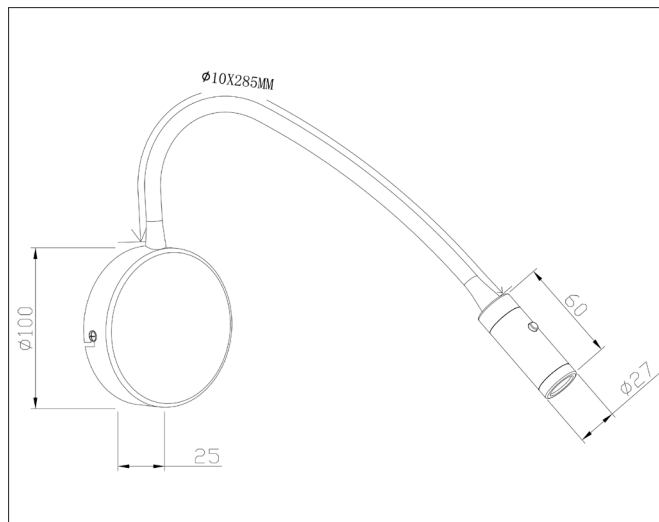

Flexi K1 wall lamp

Flexi K1 wall lamp, signal white - PUSH dimmer

NOR DESIGN

NorDesign AS
www.nordesign.no / tlf: 73 84 95 50

Art. nr. 372586106
GTIN 7070952130073

Flexi er en serie i slankt design med fleksibel arm. Armen kan vendes i alle retninger og fungerer utmerket som leselys.

PRODUKT

Total lumen (lm)	300lm
Total forbruk (W)	3W
Total effekt (lm / W)	100lm/W
Materiale produkt	Stål/PC
Materiale avdekning	Polykarbonat
Farge produkt	Hvit (Signal white)
Farge avdekning	Transparent
Type avdekning	Cover
IP - grad	20
Beskyttelsesklasse	II
Strålevinkel (grader)	25°
Lysstråling	Direkte

TILKOBLING / MONTASJE

Tilkoblingstype	
Åpen / lukket tilkobling	Åpen og lukket
Montasje	Utenpåliggende
Kabelinnføring	1 stk.