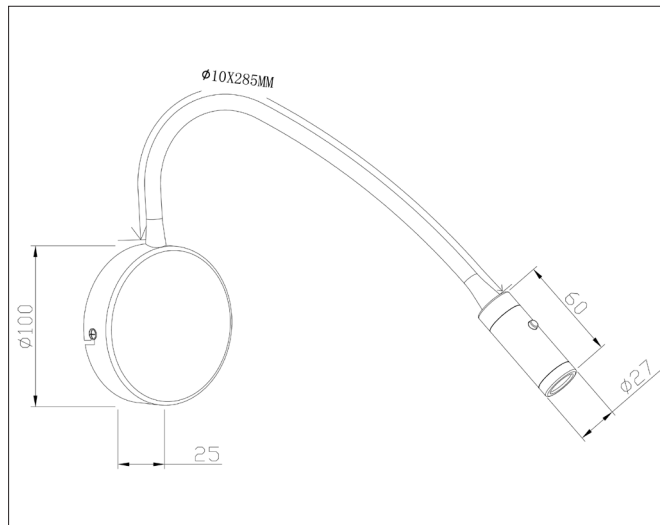

# Flexi K1 wall lamp

Flexi K1 wall lamp, graphite black - PUSH dimmer

NOR DESIGN

NorDesign AS  
www.nordesign.no / tlf: 73 84 95 50

Art. nr. 372586105  
GTIN 7070952130066

Flexi er en serie i slankt design med fleksibel arm. Armen kan vendes i alle retninger og fungerer utmerket som leselys.

## PRODUKT

Total lumen (lm)	300lm
Total forbruk (W)	3W
Total effekt (lm / W)	100lm/W
Materiale produkt	Stål/PC
Materiale avdekning	Polykarbonat
Farge produkt	Sort (Graphite black)
Farge avdekning	Transparent
Type avdekning	Cover
IP - grad	20
Beskyttelsesklasse	II
Strålevinkel (grader)	25°
Lysstråling	Direkte

## TILKOBLING / MONTASJE

Tilkoblingstype	
Åpen / lukket tilkobling	Åpen og lukket
Montasje	Utenpåliggende
Kabelinnføring	1 stk.