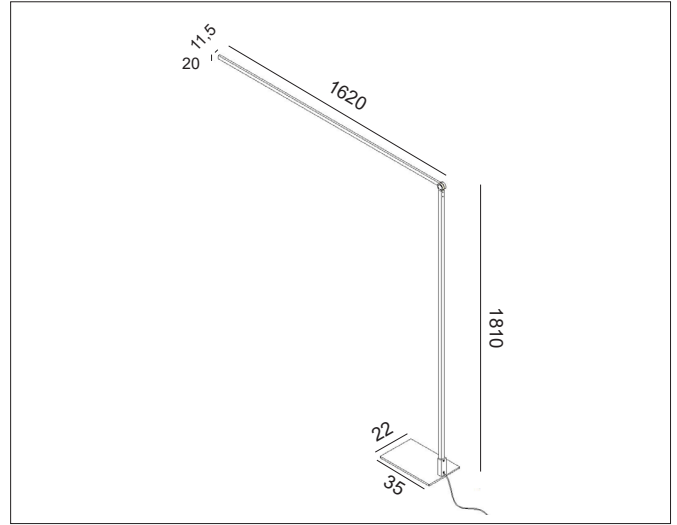

# Ariel Floor

Ariel floor, cappuccino - touch-dim

NOR DESIGN

NorDesign AS  
www.nordesign.no / tlf: 73 84 95 50

Art. nr. 371623025  
GTIN 7070952144995

Om du trenger fokuslys eller en lun atmosfære, har du full kontroll via den integrerte touch-bryteren.

Høyden er på 1810mm og armen er på hele 1620mm. Armen kan tiltes totalt 270° (135° på hver side), noe som gir deg full fleksibilitet.

## PRODUKT

Total lumen (lm)	2528lm
Total forbruk (W)	32W
Total effekt (lm / W)	79lm/W
Materiale produkt	Aluminium / stål
Materiale avdekning	Polykarbonat
Farge produkt	Cappuccino
Farge avdekning	Transparent (microprismatisk)
Type optikk	Linse med raster
Type lakk	Oljelakk
IP - grad	20
Beskyttelsesklasse	II
Strålevinkel (grader)	40°
Lysstråling	Retningsstyrt
MacAdam step / SDCM	<3
Tilbar	245° (122° hver retning)

## TILKOBLING / MONTASJE

Tilkoblingstype	Strømadapter med Euro-stikk
Ledningslengde	180cm
Ledningsfarge	Sort
Anbefalt bruksområde	Innendørs