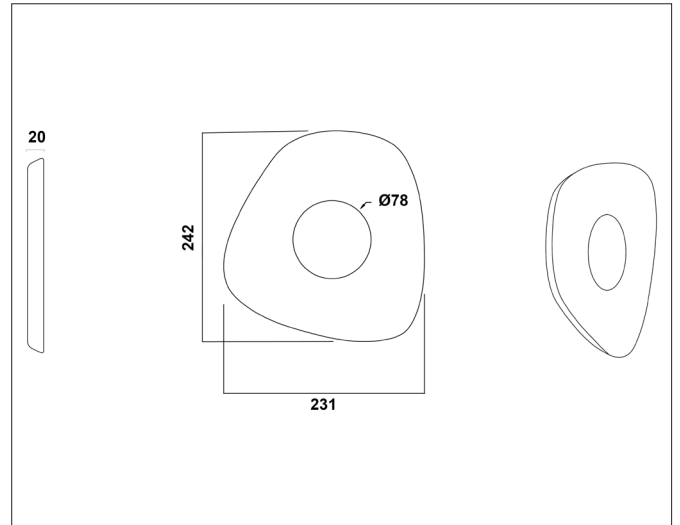

Sonara Geometric Shade 90

Sonara geometric shade 90, cream/cream

NOR DESIGN

NorDesign AS
www.nordesign.no / tlf: 73 84 95 50

Art. nr. 371326166
GTIN 7070952144285

Sonara Wall - Geometric Shade 90

Sonara Wall er en veggglampe som kombinerer moderne skulpturell form med den lune følelsen av filt. Med sitt indirekte lys forvandler den vegg din til en stemningsfull lysinstallasjon – enten det er i stuen hjemme eller på lune kvelder på hytta.

PRODUKT

Materiale produkt	Filt
Farge produkt	Cream / Cream

Bakside

Benyttes i kombinasjon med Sonara Wall Base 90

Art. nr. 371205105