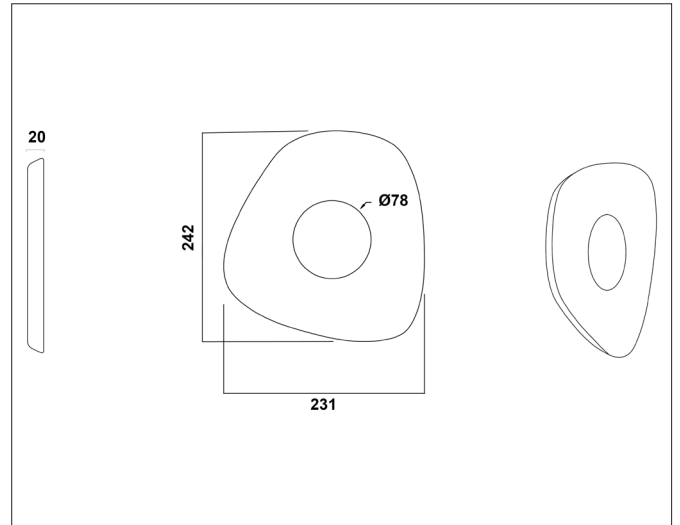

# Sonara Geometric Shade 90

Sonara geometric shade 90, olive green/black

NOR DESIGN

NorDesign AS  
www.nordesign.no / tlf: 73 84 95 50

Art. nr. 371326154  
GTIN 7070952144278

## Sonara Wall - Geometric Shade 90

Sonara Wall er en veggglampe som kombinerer moderne skulpturell form med den lune følelsen av filt. Med sitt indirekte lys forvandler den veggen din til en stemningsfull lysinstallasjon – enten det er i stuen hjemme eller på lune kvelder på hytta.

## PRODUKT

Materiale produkt	Filt
Farge produkt	Olive Green / Black

Bakside

Benyttes i kombinasjon med Sonara Wall Base 90

Art. nr. 371205105