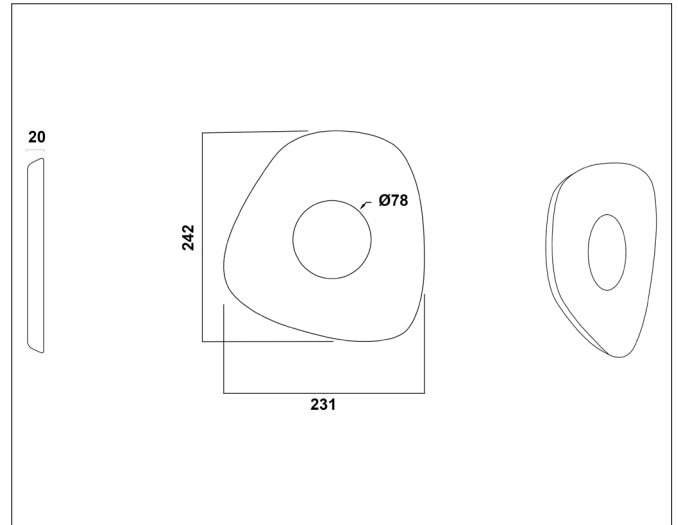

Sonara Geometric Shade 90

Sonara geometric shade 90, orange/anthracite grey

NOR DESIGN

NorDesign AS
www.nordesign.no / tlf: 73 84 95 50

Art. nr. 371326153
GTIN 7070952144292

Sonara Wall - Geometric Shade 90

PRODUKT

Materiale produkt	Filt
Farge produkt	Orange / Anthracite grey

Bakside

Benyttes i kombinasjon med Sonara Wall Base 90

Art. nr. 371205105