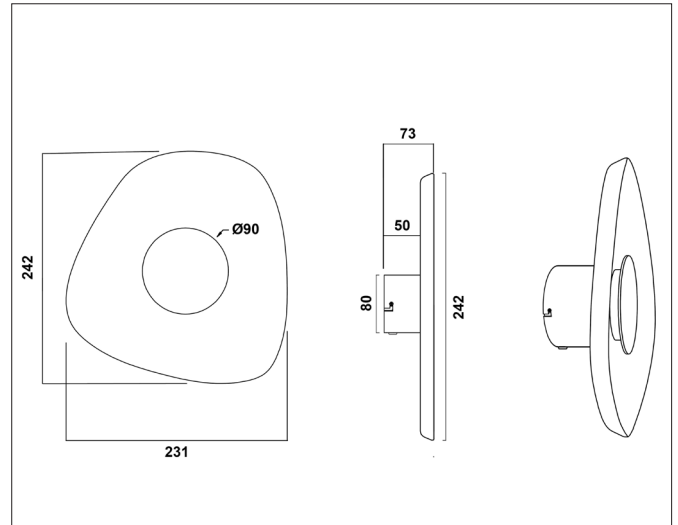

Sonara Geometric Shade 90

Sonara geometric shade 90, grey/anthracite grey

NOR DESIGN

NorDesign AS
www.nordesign.no / tlf: 73 84 95 50

Art. nr. 371326151
GTIN 7070952144254

Sonara Wall - Geometric Shade 90

Sonara Wall er en veggglampe som kombinerer moderne skulpturell form med den lune følelsen av filt. Med sitt indirekte lys forvandler den vegg din til en stemningsfull lysinstallasjon – enten det er i stuen hjemme eller på lune kvelder på hytta.

PRODUKT

Materiale produkt	Filt
Farge produkt	Grey / Anthracite grey

Bakside

Benyttes i kombinasjon med Sonara Wall Base 90

Art. nr. 371205105