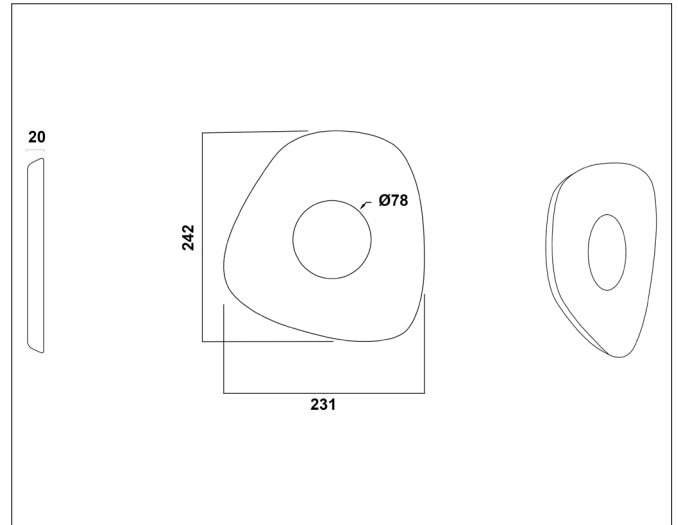

# Sonara Geometric Shade 90

Sonara geometric shade 90, earth yellow/grey

NOR DESIGN

NorDesign AS  
www.nordesign.no / tlf: 73 84 95 50

Art. nr. 371326117  
GTIN 7070952144407

## Sonara Wall - Geometric Shade 90

Sonara Wall er en veggglampe som kombinerer moderne skulpturell form med den lune følelsen av filt. Med sitt indirekte lys forvandler den vegg din til en stemningsfull lysinstallasjon – enten det er i stuen hjemme eller på lune kvelder på hytta.

## PRODUKT

Materiale produkt	Filt
Farge produkt	Earth Yellow / Grey

Bakside

Benyttes i kombinasjon med Sonara Wall Base 90

Art. nr. 371205105