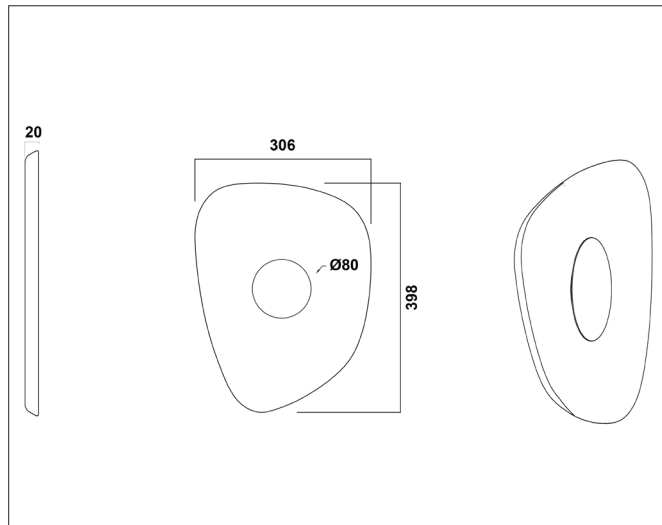

# Sonara Geometric Shade 120

Sonara geometric shade 120, cream/cream

**NOR DESIGN**

NorDesign AS  
www.nordesign.no / tlf: 73 84 95 50

Art. nr. 370340166  
GTIN 7070952144223

## Sonara Wall - Geometric Shade 120

Sonara Wall er en veggglampe som kombinerer moderne skulpturell form med den lune følelsen av filt. Med sitt indirekte lys forvandler den veggen din til en stemningsfull lysinstallasjon – enten det er i stuen hjemme eller på lune kvelder på hytta.

## PRODUKT

Materiale produkt	Filt
Farge produkt	Cream / Cream

Bakside

Benyttes i kombinasjon med Sonara Wall Base 120

Art. nr. 370205105