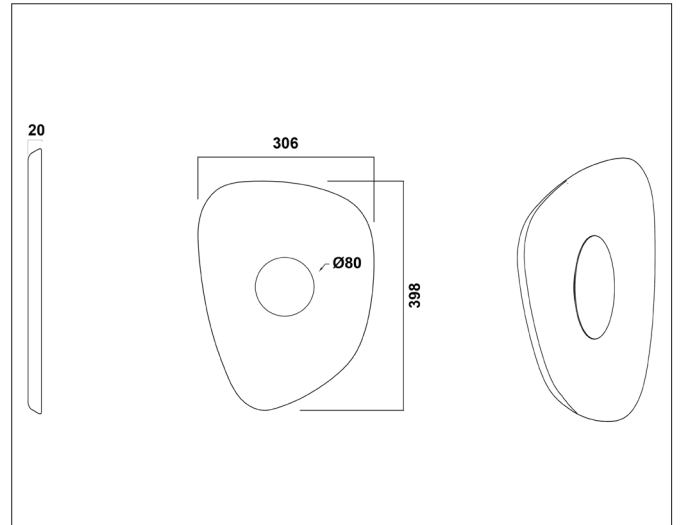

# Sonara Geometric Shade 120

Sonara geometric shade 120, olive green/black

NOR DESIGN

NorDesign AS  
www.nordesign.no / tlf: 73 84 95 50

Art. nr. 370340154  
GTIN 7070952143479

## Sonara Wall - Geometric Shade 120

Sonara Wall er en veggglampe som kombinerer moderne skulpturell form med den lune følelsen av filt. Med sitt indirekte lys forvandler den veggen din til en stemningsfull lysinstallasjon – enten det er i stuen hjemme eller på lune kvelder på hytta.

## PRODUKT

Materiale produkt	Filt
Farge produkt	Olive Green / Black

Bakside

Benyttes i kombinasjon med Sonara Wall Base 120

Art. nr. 370205105