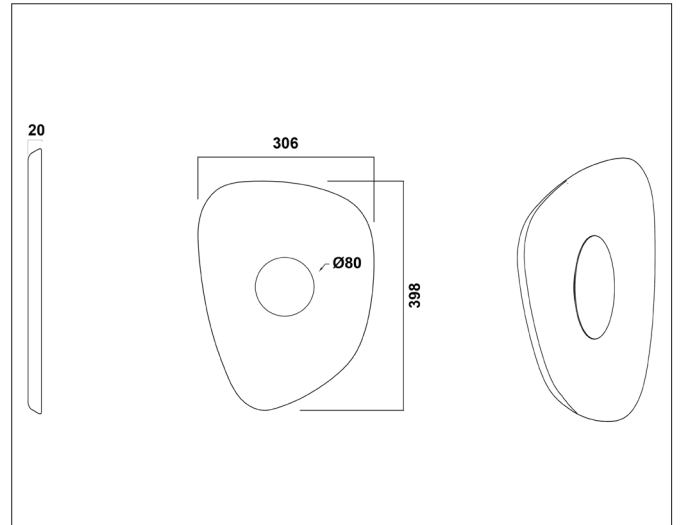

Sonara Geometric Shade 120

Sonara geometric shade 120, orange/anthracite grey

NOR DESIGN

NorDesign AS
www.nordesign.no / tlf: 73 84 95 50

Art. nr. 370340153
GTIN 7070952143493

Sonara Wall - Geometric Shade 120

Sonara Wall er en veggglampe som kombinerer moderne skulpturell form med den lune følelsen av filt. Med sitt indirekte lys forvandler den vegg din til en stemningsfull lysinstallasjon – enten det er i stuen hjemme eller på lune kvelder på hytta.

PRODUKT

Materiale produkt	Filt
Farge produkt	Orange / Anthracite grey

Bakside

Benyttes i kombinasjon med Sonara Wall Base 120

Art. nr. 370205105