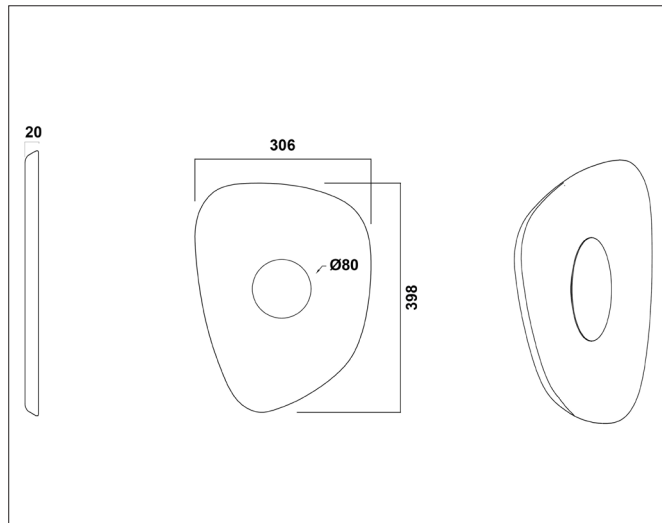

# Sonara Geometric Shade 120

Sonara geometric shade 120, grey/anthracite grey

NOR DESIGN

NorDesign AS  
www.nordesign.no / tlf: 73 84 95 50

Art. nr. 370340151  
GTIN 7070952143462

## Sonara Wall - Geometric Shade 120

Sonara Wall er en veggglampe som kombinerer moderne skulpturell form med den lune følelsen av filt. Med sitt indirekte lys forvandler den veggen din til en stemningsfull lysinstallasjon – enten det er i stuen hjemme eller på lune kvelder på hytta.

## PRODUKT

Materiale produkt

Filt

Farge produkt

Grey / Anthracite grey

Bakside

Benyttes i kombinasjon med Sonara Wall Base 120

Art. nr. 370205105