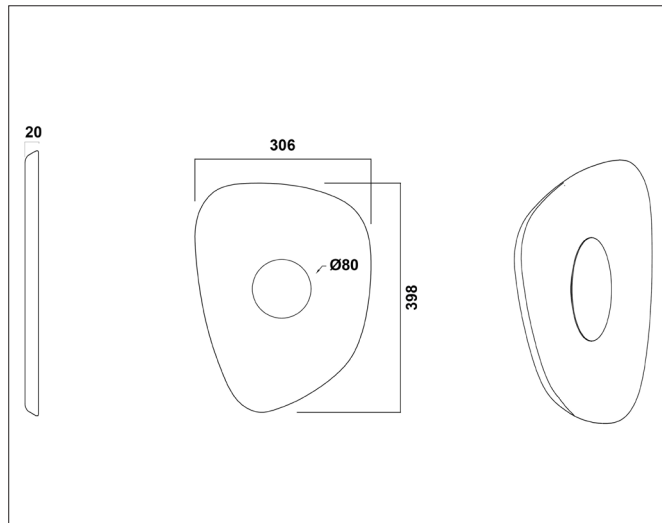

Sonara Geometric Shade 120

Sonara geometric shade 120, earth yellow/grey

NOR DESIGN

NorDesign AS
www.nordesign.no / tlf: 73 84 95 50

Art. nr. 370340117
GTIN 7070952144216

Sonara Wall - Geometric Shade 120

Sonara Wall er en veggglampe som kombinerer moderne skulpturell form med den lune følelsen av filt. Med sitt indirekte lys forvandler den veggen din til en stemningsfull lysinstallasjon – enten det er i stuen hjemme eller på lune kvelder på hytta.

PRODUKT

Materiale produkt	Filt
Farge produkt	Earth Yellow / Grey

Bakside

Benyttes i kombinasjon med Sonara Wall Base 120

Art. nr. 370205105