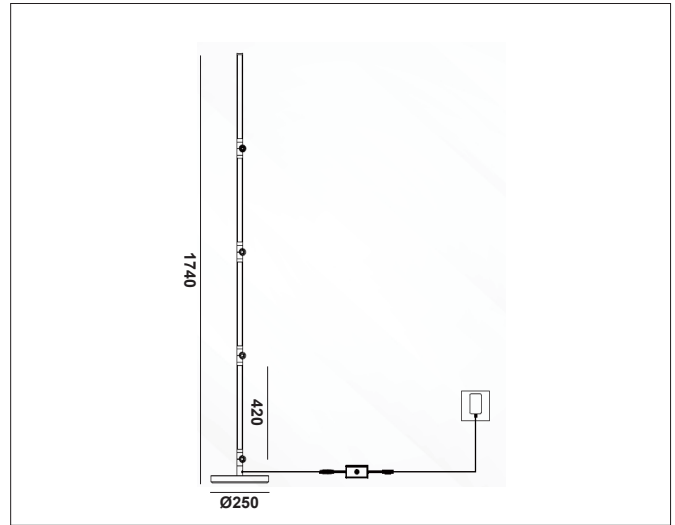

Linq, Foldable Floor / Wall Lamp (RGBW)

Linq, Foldable Floor / Wall Lamp (RGBW), Black - Multi-control

NOR DESIGN

NorDesign AS
www.nordesign.no / tlf: 73 84 95 50

Art. nr. 370324105
GTIN 7070952138048

Linq gulvlampe / vegglampe

Lampen kan benyttes som gulv- og vegglampe. Lyset kan programmeres for å oppnå ulike effekter. Lyset kan også blinke/reagere i forhold til takten på musikk.

- Leveres inkl. fjernkontroll for styring/programmering
- Mulighet for å styre via app

Styring:
Multi-controll, Tuya WIFI og Bluetooth, Alexa, Google assistant

PRODUKT

Total lumen (lm)	1000lm
Total forbruk (W)	24W
Total effekt (lm / W)	42lm/W
Materiale produkt	Aluminium (AL6063)
Materiale avdekning	Polykarbonat
Farge produkt	Sort
Farge avdekning	Hvit
Type avdekning	Cover
IP - grad	20
Beskyttelsesklasse	II
Strålevinkel (grader)	90°
Lysstråling	Direkte
Driftstemperatur	-20°C - +40°C
UGR	<25

LYSKILDE

Lyskilde antall (stk.)	4
Lyskilde navn/ modell	Yuanlei
Lysfarge (Kelvin)	2700K
CRI / RA	>80
Levetid	30.000T