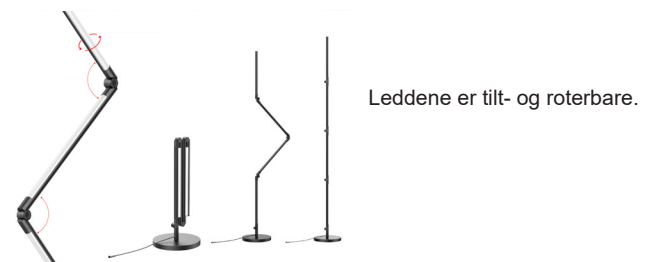

EL-DATA

Min. spenning inn (V)	220V
Maks. spenning inn (V)	240V
Min. frekvens (Hz)	50Hz
Maks. frekvens (Hz)	60Hz
Type spenning (AC / DC)	AC
Dimbar	Controller / App
Flimmerfri	Ja
	✓ SVM (≤ 0,4)
	✓ Pst LM (≤ 1,0)

TILKOBLING / MONTASJE

Tilkoblingstype	Ledning m/ stikkontakt
Ledningslengde	2,6m
Vekt	3,2Kg