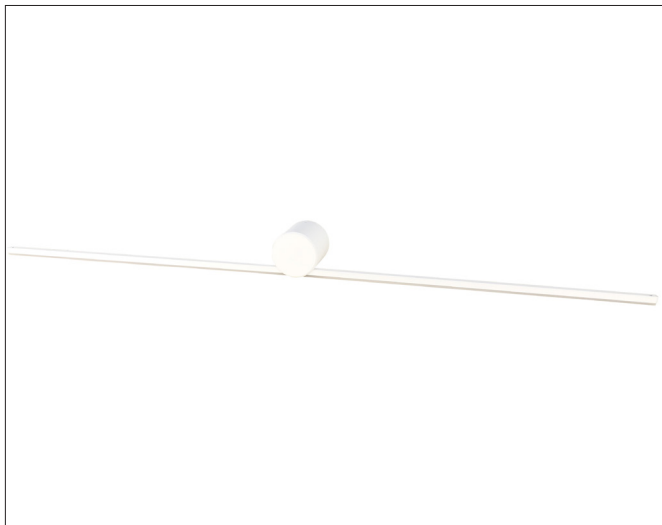

Eros 900

Eros 900, signal white - PHASE CUT dimmable

NOR DESIGN

NorDesign AS
www.nordesign.no / tlf: 73 84 95 50

Art. nr. 369129006
GTIN 7070952121934

Eros er en stilig og moderne baderomsarmatur som kommer i to forskjellige modeller. En modell retter lyset ned og er en typisk speilarmatur. Den kan også brukes til å belyse bilder og malerier, samt fungere som en uplight. Kommer i lengdene 60cm og 90cm og i fargene sort og hvit. Dimbare fase avsnitt.

Den andre modellen retter lyset mot veggen og skaper et indirekte lys. Kommer i lengden 60cm og i fargen sort. Dimbar fase avsnitt.

PRODUKT

Total lumen (lm)	600lm
Total forbruk (W)	10W
Total effekt (lm / W)	60lm/W
Materiale produkt	Aluminium
Materiale avdekning	Polykarbonat
Farge produkt	Hvit (Signal white)
Farge avdekning	Hvit/frosted
Type avdekning	Cover
Type lakk	Powder coating
IP - grad	44
IK - grad	06
Beskyttelsesklasse	II
Strålevinkel (grader)	120°
Lysstråling	Direkte
Driftstemperatur	-20°C - +60°C
MacAdam step / SDCM	6
UGR	<19

TILKOBLING / MONTASJE

Tilkoblingstype	Wago
Åpen / lukket tilkobling	Lukket
Gjennomgangstilkobling	Nei
Kabelinnføring	1 stk. (senter av bakstykket)
Pakning	Gummipakning (1 stk.)
Anbefalt bruksområde	Innendørs
Vekt på armatur	0,6 Kg