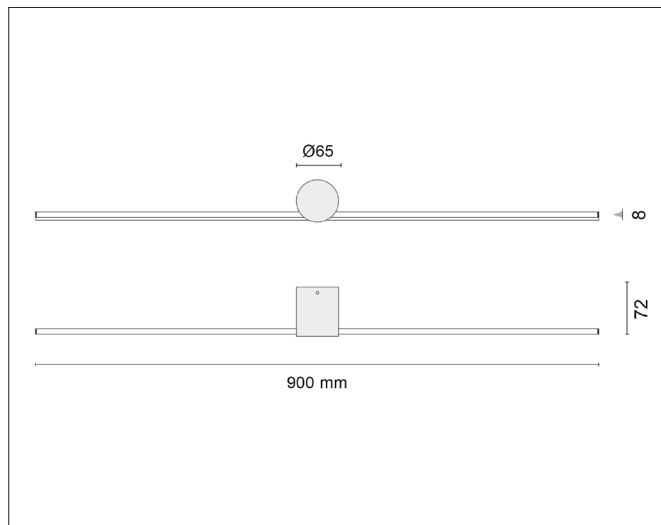

Eros 900

Eros 900, signal white - PHASE CUT dimmable

NOR DESIGN

NorDesign AS
www.nordesign.no / tlf: 73 84 95 50

Art. nr. 369129006
GTIN 7070952121934

Eros er en stilig og moderne baderomsarmatur som kommer i to forskjellige modeller. En modell retter lyset ned og er en typisk speilarmatur. Den kan også brukes til å belyse bilder og malerier, samt fungere som en uplight. Kommer i lengdene 60cm og 90cm og i fargene sort og hvit. Dimbare fase avsnitt.

Den andre modellen retter lyset mot veggen og skaper et indirekte lys. Kommer i lengden 60cm og i fargen sort. Dimbar fase avsnitt.

PRODUKT

Total lumen (lm)	600lm
Total forbruk (W)	10W
Total effekt (lm / W)	60lm/W
Materiale produkt	Aluminium
Materiale avdekning	Polykarbonat
Farge produkt	Hvit (Signal white)
Farge avdekning	Hvit/frosted
Type avdekning	Cover
Type lakk	Powder coating
IP - grad	44
IK - grad	06
Beskyttelsesklasse	II
Strålevinkel (grader)	120°
Lysstråling	Direkte
Driftstemperatur	-20°C - +60°C
MacAdam step / SDCM	6
UGR	<19