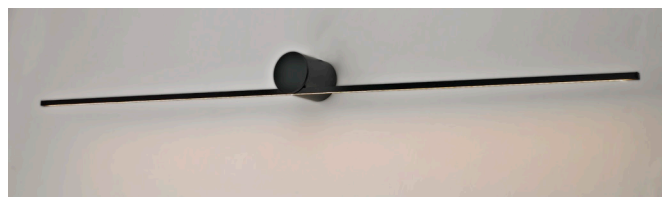

Eros 900

Eros 900, signal white - PHASE CUT dimmable

NOR DESIGN

NorDesign AS
www.nordesign.no / tlf: 73 84 95 50

Art. nr. 369129006
GTIN 7070952121934

Eros er en stilig og moderne baderomsarmatur som kommer i to forskjellige modeller. En modell retter lyset ned og er en typisk speilarmatur. Den kan også brukes til å belyse bilder og malerier, samt fungere som en uplight. Kommer i lengdene 60cm og 90cm og i fargene sort og hvit. Dimbare fase avsnitt.

Den andre modellen retter lyset mot veggen og skaper et indirekte lys. Kommer i lengden 60cm og i fargen sort. Dimbar fase avsnitt.

PRODUKT

Total lumen (lm)	600lm
Total forbruk (W)	10W
Total effekt (lm / W)	60lm/W
Materiale produkt	Aluminium
Materiale avdekning	Polykarbonat
Farge produkt	Hvit (Signal white)
Farge avdekning	Hvit/frosted
Type avdekning	Cover
Type lakk	Powder coating
IP - grad	44
IK - grad	06
Beskyttelsesklasse	II
Strålevinkel (grader)	120°
Lysstråling	Direkte
Driftstemperatur	-20°C - +60°C
MacAdam step / SDCM	6
UGR	<19