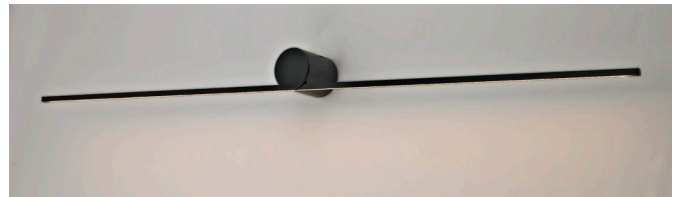

Eros 600

Eros 600, signal white - PHASE CUT dimmable

NOR DESIGN

NorDesign AS
www.nordesign.no / tlf: 73 84 95 50

Art. nr. 369126006
GTIN 7070952121903

Eros er en stilig og moderne baderomsarmatur som kommer i to forskjellige modeller. En modell retter lyset ned og er en typisk speilarmatur. Den kan også brukes til å belyse bilder og malerier, samt fungere som en uplight. Kommer i lengdene 60cm og 90cm og i fargene sort og hvit. Dimbare fase avsnitt.

Den andre modellen retter lyset mot veggen og skaper et indirekte lys. Kommer i lengden 60cm og i fargen sort. Dimbar fase avsnitt.

PRODUKT

Total lumen (lm)	350lm
Total forbruk (W)	6W
Total effekt (lm / W)	58lm/W
Materiale produkt	Aluminium
Materiale avdekning	Polykarbonat
Farge produkt	Hvit (Signal white)
Farge avdekning	Hvit/frosted
Type avdekning	Cover
Type lakk	Powder coating
IP - grad	44
IK - grad	06
Beskyttelsesklasse	II
Strålevinkel (grader)	120°
Lysstråling	Direkte
Driftstemperatur	-20°C - +60°C
MacAdam step / SDCM	6
UGR	<19

TILKOBLING / MONTASJE

Tilkoblingstype	Wago
Åpen / lukket tilkobling	Lukket
Gjennomgangstilkobling	Nei
Kabelinnføring	1 stk. (senter av bakstykket)
Pakning	Gummipakning (1 stk.)
Anbefalt bruksområde	Innendørs
Vekt på armatur	0,4 Kg