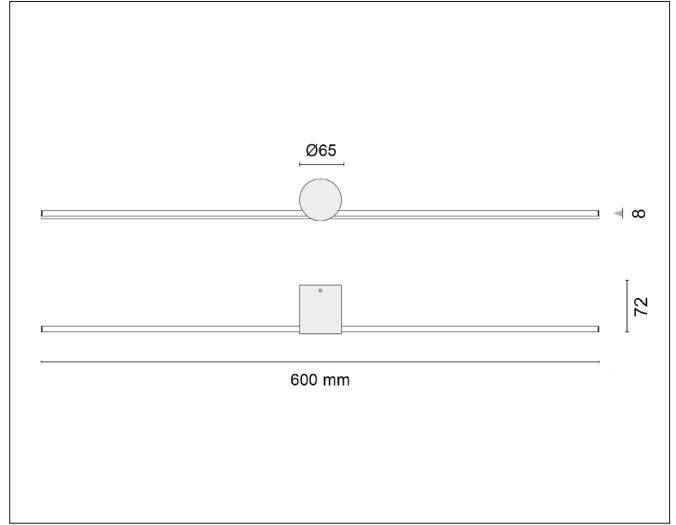

Eros 600

Eros 600, signal white - PHASE CUT dimmable

NOR DESIGN

NorDesign AS
www.nordesign.no / tlf: 73 84 95 50

Art. nr. 369126006
GTIN 7070952121903

Eros er en stilig og moderne baderomsarmatur som kommer i to forskjellige modeller. En modell retter lyset ned og er en typisk speilarmatur. Den kan også brukes til å belyse bilder og malerier, samt fungere som en uplight. Kommer i lengdene 60cm og 90cm og i fargene sort og hvit. Dimbare fase avsnitt.

Den andre modellen retter lyset mot veggen og skaper et indirekte lys. Kommer i lengden 60cm og i fargen sort. Dimbar fase avsnitt.

PRODUKT

Total lumen (lm)	350lm
Total forbruk (W)	6W
Total effekt (lm / W)	58lm/W
Materiale produkt	Aluminium
Materiale avdekning	Polykarbonat
Farge produkt	Hvit (Signal white)
Farge avdekning	Hvit/frosted
Type avdekning	Cover
Type lakk	Powder coating
IP - grad	44
IK - grad	06
Beskyttelsesklasse	II
Strålevinkel (grader)	120°
Lysstråling	Direkte
Driftstemperatur	-20°C - +60°C
MacAdam step / SDCM	6
UGR	<19