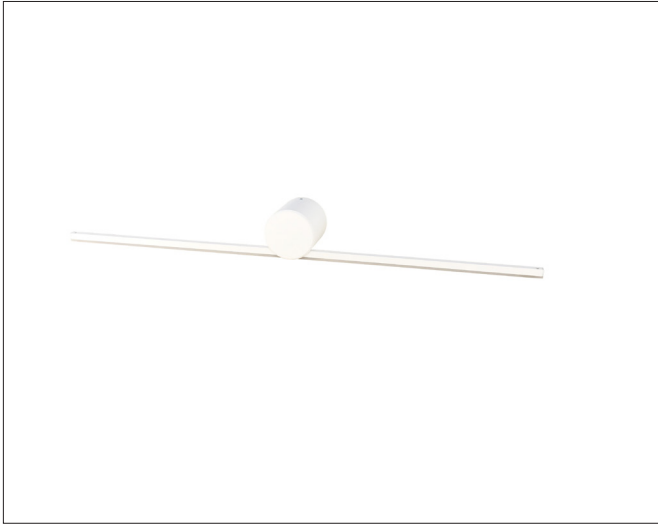

Eros 600

Eros 600, signal white - PHASE CUT dimmable

NOR DESIGN

NorDesign AS
www.nordesign.no / tlf: 73 84 95 50

Art. nr. 369126006
GTIN 7070952121903

Eros er en stilig og moderne baderomsarmatur som kommer i to forskjellige modeller. En modell retter lyset ned og er en typisk speilarmatur. Den kan også brukes til å belyse bilder og malerier, samt fungere som en uplight. Kommer i lengdene 60cm og 90cm og i fargene sort og hvit. Dimbare fase avsnitt.

Den andre modellen retter lyset mot veggen og skaper et indirekte lys. Kommer i lengden 60cm og i fargen sort. Dimbar fase avsnitt.

PRODUKT

Total lumen (lm)	350lm
Total forbruk (W)	6W
Total effekt (lm / W)	58lm/W
Materiale produkt	Aluminium
Materiale avdekning	Polykarbonat
Farge produkt	Hvit (Signal white)
Farge avdekning	Hvit/frosted
Type avdekning	Cover
Type lakk	Powder coating
IP - grad	44
IK - grad	06
Beskyttelsesklasse	II
Strålevinkel (grader)	120°
Lysstråling	Direkte
Driftstemperatur	-20°C - +60°C
MacAdam step / SDCM	6
UGR	<19

TILKOBLING / MONTASJE

Tilkoblingstype	Wago
Åpen / lukket tilkobling	Lukket
Gjennomgangstilkobling	Nei
Kabelinnføring	1 stk. (senter av bakstykket)
Pakning	Gummipakning (1 stk.)
Anbefalt bruksområde	Innendørs
Vekt på armatur	0,4 Kg