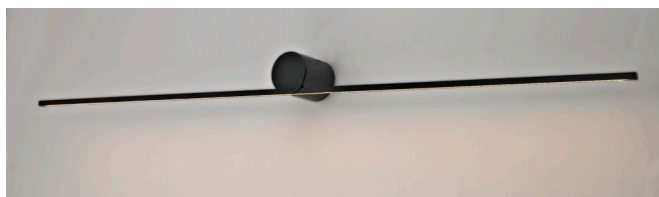

# Eros 600

Eros 600, jet black - PHASE CUT dimmable

NOR DESIGN

NorDesign AS  
www.nordesign.no / tlf: 73 84 95 50

Art. nr. 369126005  
GTIN 7070952121897

Eros er en stilig og moderne baderomsarmatur som kommer i to forskjellige modeller. En modell retter lyset ned og er en typisk speilarmatur. Den kan også brukes til å belyse bilder og malerier, samt fungere som en uplight. Kommer i lengdene 60cm og 90cm og i fargene sort og hvit. Dimbare fase avsnitt.

Den andre modellen retter lyset mot veggen og skaper et indirekte lys. Kommer i lengden 60cm og i fargen sort. Dimbar fase avsnitt.

## PRODUKT

Total lumen (lm)	350lm
Total forbruk (W)	6W
Total effekt (lm / W)	58lm/W
Materiale produkt	Aluminium
Materiale avdekning	Polykarbonat
Farge produkt	Sort (Jet black)
Farge avdekning	Hvit/frosted
Type avdekning	Cover
Type lakk	Powder coating
IP - grad	44
IK - grad	06
Beskyttelsesklasse	II
Strålevinkel (grader)	120°
Lysstråling	Direkte
Driftstemperatur	-20°C - +60°C
MacAdam step / SDCM	6
UGR	<19