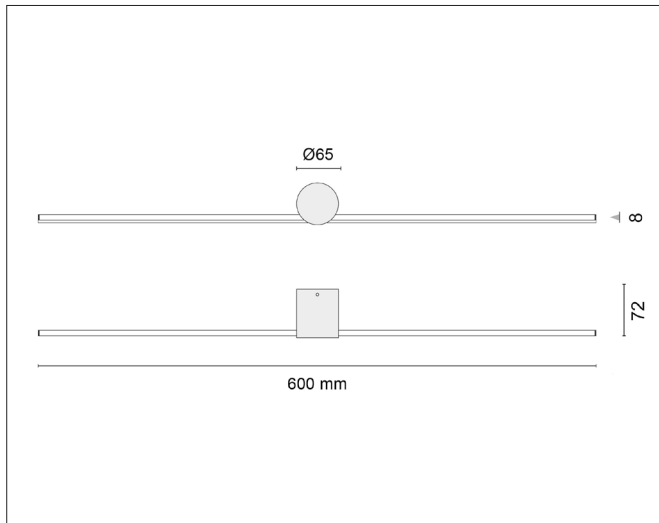

# Eros 600

Eros 600, jet black - PHASE CUT dimmable

NOR DESIGN

NorDesign AS  
www.nordesign.no / tlf: 73 84 95 50

Art. nr. 369126005  
GTIN 7070952121897

Eros er en stilig og moderne baderomsarmatur som kommer i to forskjellige modeller. En modell retter lyset ned og er en typisk speilarmatur. Den kan også brukes til å belyse bilder og malerier, samt fungere som en uplight. Kommer i lengdene 60cm og 90cm og i fargene sort og hvit. Dimbare fase avsnitt.

Den andre modellen retter lyset mot veggen og skaper et indirekte lys. Kommer i lengden 60cm og i fargen sort. Dimbar fase avsnitt.

## PRODUKT

Total lumen (lm)	350lm
Total forbruk (W)	6W
Total effekt (lm / W)	58lm/W
Materiale produkt	Aluminium
Materiale avdekning	Polykarbonat
Farge produkt	Sort (Jet black)
Farge avdekning	Hvit/frosted
Type avdekning	Cover
Type lakk	Powder coating
IP - grad	44
IK - grad	06
Beskyttelsesklasse	II
Strålevinkel (grader)	120°
Lysstråling	Direkte
Driftstemperatur	-20°C - +60°C
MacAdam step / SDCM	6
UGR	<19