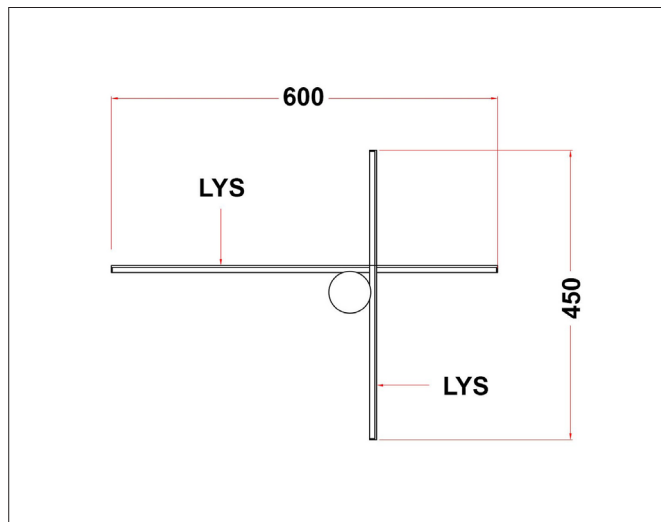

Eros Novata 600 Right

Eros Novata 600 RIGHT, jet black - PHASE CUT dimmable

NOR DESIGN

NorDesign AS
www.nordesign.no / tlf: 73 84 95 50

Art. nr. 369116015
GTIN 7070952136136

Elegant og minimalistisk veggglampe som kan monteres både vertikalt og horisontalt.

PRODUKT

Total lumen (lm)	275lm
Total forbruk (W)	10W
Total effekt (lm / W)	27,5lm/W
Materiale produkt	Aluminium
Materiale avdekning	Polykarbonat
Farge produkt	Sort (Jet black)
Farge avdekning	Hvit/frosted
Type avdekning	Cover
IP - grad	44
Beskyttelsesklasse	II
Strålevinkel (grader)	120°
Lysstråling	Direkte
Driftstemperatur	-20°C - +60°C

TILKOBLING / MONTASJE

Tilkoblingstype	3 Pin connector (push terminal)
Åpen / lukket tilkobling	Lukket
Anbefalt bruksområde	Innendørs
Vekt på armatur	0,85Kg