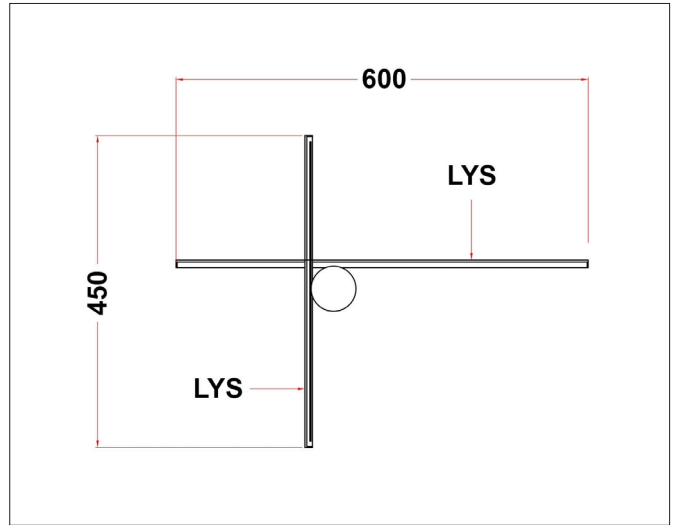

Eros Novata 600 Left

Eros Novata 600 LEFT, jet black - PHASE CUT dimmable

NOR DESIGN

NorDesign AS
www.nordesign.no / tlf: 73 84 95 50

Art. nr. 368116015
GTIN 7070952136129

Elegant og minimalistisk veggglampe som kan monteres både vertikalt og horisontalt.

PRODUKT

Total lumen (lm)	275lm
Total forbruk (W)	10W
Total effekt (lm / W)	27,5lm/W
Materiale produkt	Aluminium
Materiale avdekning	Polykarbonat
Farge produkt	Sort (Jet black)
Farge avdekning	Hvit/frosted
Type avdekning	Cover
IP - grad	44
Beskyttelsesklasse	II
Strålevinkel (grader)	120°
Lysstråling	Direkte
Driftstemperatur	-20°C - +60°C

LYSKILDE

Lyskilde antall (stk.)	2
Lyskilde navn/ modell	Sanan
Lysfarge (Kelvin)	2700K
CRI / RA	90
Levetid 50.000T	L70B50
Energiklasse	G

TILKOBLING / MONTASJE

Tilkoblingstype	3 Pin connector (push terminal)
Åpen / lukket tilkobling	Lukket
Anbefalt bruksområde	Innendørs
Vekt på armatur	0,85Kg