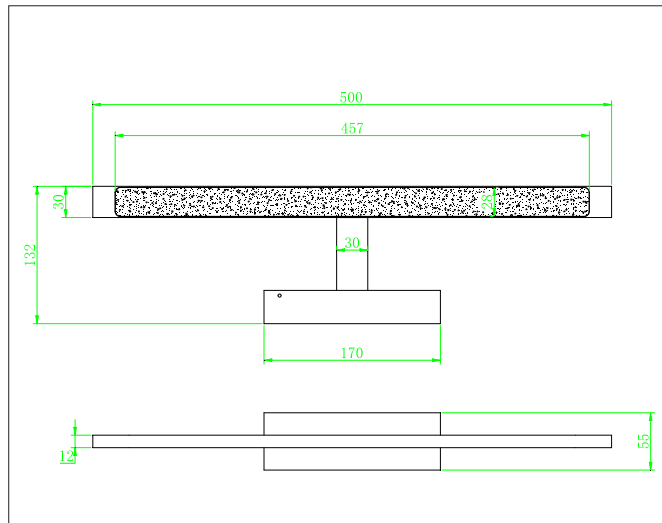

Specchio 50

Specchio 50, white - PHASE CUT dimmable

NOR DESIGN

NorDesign AS
www.nordesign.no / tlf: 73 84 95 50

Art. nr. 367625006
GTIN 7070952139007

Specchio er en slank og stilren armatur som kan benyttes over speil på bad eller over maleri.

PRODUKT

Total lumen (lm)	425lm
Total forbruk (W)	10W
Total effekt (lm / W)	42lm/W
Materiale produkt	Aluminium / jern
Materiale avdekning	Akryl
Farge produkt	Hvit
Farge avdekning	Hvit
Type avdekning	Cover
IP - grad	44
Beskyttelsesklasse	II
Strålevinkel (grader)	110°
Lysstråling	Direkte
Driftstemperatur	-10°C - +50°C
MacAdam step / SDCM	4

LYSKILDE

Lyskilde antall (stk.)	1
Lyskilde navn/ modell	Teleya 2835LED
Lysfarge (Kelvin)	2700K
CRI / RA	>80
Levetid 50.000T	L90B50
Levetid 100.000T	L80B50
Energiklasse	G

TILKOBLING / MONTASJE

Tilkoblingstype	3 Pin connector (push-terminal)
Åpen / lukket tilkobling	Lukket
Gjennomgangstilkobling	Nei
Kabelinnføring	1 stk. (senter av bakstykket)
Pakning	Gummipakning (1stk.)
Anbefalt bruksområde	Innendørs