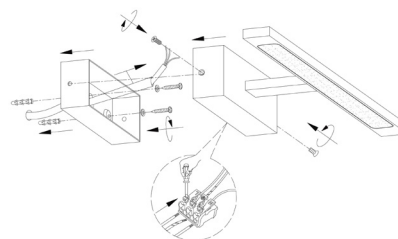

PRODUKT

Total lumen (lm)	425lm
Total forbruk (W)	10W
Total effekt (lm / W)	42lm/W
Materiale produkt	Aluminium / jern
Materiale avdekning	Akryl
Farge produkt	Hvit
Farge avdekning	Hvit
Type avdekning	Cover
IP - grad	44
Beskyttelsesklasse	II
Strålevinkel (grader)	110°
Lysstråling	Direkte
Driftstemperatur	-10°C - +50°C
MacAdam step / SDCM	4