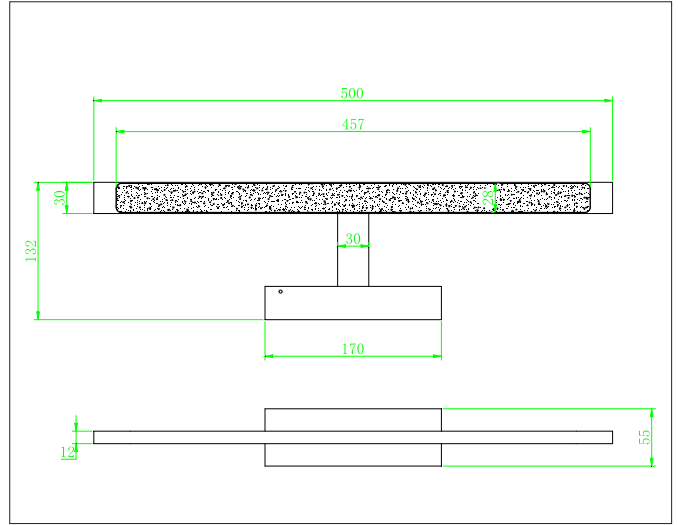

Specchio 50

Specchio 50, Black - PHASE CUT dimmable

NOR DESIGN

NorDesign AS
www.nordesign.no / tlf: 73 84 95 50

Art. nr. 367625005
GTIN 7070952138970

Specchio er en slank og stilren armatur som kan benyttes over speil på bad eller over maleri.

PRODUKT

Total lumen (lm)	425lm
Total forbruk (W)	10W
Total effekt (lm / W)	42lm/W
Materiale produkt	Aluminium / jern
Materiale avdekning	Akryl
Farge produkt	Sort
Farge avdekning	Hvit
Type avdekning	Cover
IP - grad	44
Beskyttelsesklasse	II
Strålevinkel (grader)	110°
Lysstråling	Direkte
Driftstemperatur	-10°C - +50°C
MacAdam step / SDCM	4

LYSKILDE

Lyskilde antall (stk.)	1
Lyskilde navn/ modell	Teleya 2835LED
Lysfarge (Kelvin)	2700K
CRI / RA	>80
Levetid 50.000T	L90B50
Levetid 100.000T	L80B50
Energiklasse	G

TILKOBLING / MONTASJE

Tilkoblingstype	3 Pin connector (push-terminal)
Åpen / lukket tilkobling	Lukket
Gjennomgangstilkobling	Nei
Kabelinnføring	1 stk. (senter av bakstykket)
Pakning	Gummipakning (1stk.)
Anbefalt bruksområde	Innendørs