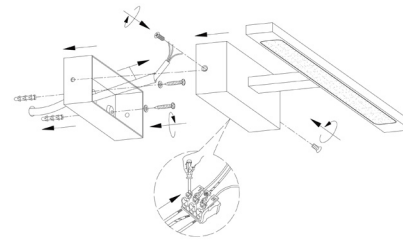

PRODUKT

Total lumen (lm)	425lm
Total forbruk (W)	10W
Total effekt (lm / W)	42lm/W
Materiale produkt	Aluminium / jern
Materiale avdekning	Akryl
Farge produkt	Sort
Farge avdekning	Hvit
Type avdekning	Cover
IP - grad	44
Beskyttelsesklasse	II
Strålevinkel (grader)	110°
Lysstråling	Direkte
Driftstemperatur	-10°C - +50°C
MacAdam step / SDCM	4