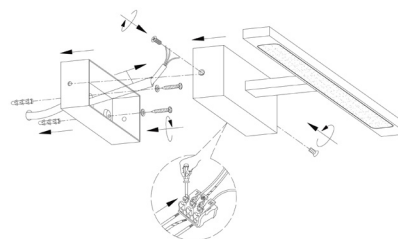

## PRODUKT

|                       |                  |
|-----------------------|------------------|
| Total lumen (lm)      | 425lm            |
| Total forbruk (W)     | 10W              |
| Total effekt (lm / W) | 42lm/W           |
| Materiale produkt     | Aluminium / jern |
| Materiale avdekning   | Akryl            |
| Farge produkt         | Krom             |
| Farge avdekning       | Hvit             |
| Type avdekning        | Cover            |
| IP - grad             | 44               |
| Beskyttelsesklasse    | II               |
| Strålevinkel (grader) | 110°             |
| Lysstråling           | Direkte          |
| Driftstemperatur      | -10°C - +50°C    |
| MacAdam step / SDCM   | 4                |

## TILKOBLING / MONTASJE

|                          |                                 |
|--------------------------|---------------------------------|
| Tilkoblingstype          | 3 Pin connector (push-terminal) |
| Åpen / lukket tilkobling | Lukket                          |
| Gjennomgangstilkobling   | Nei                             |
| Kabelinnføring           | 1 stk. (senter av bakstykket)   |
| Pakning                  | Gummipakning (1stk.)            |
| Anbefalt bruksområde     | Innendørs                       |