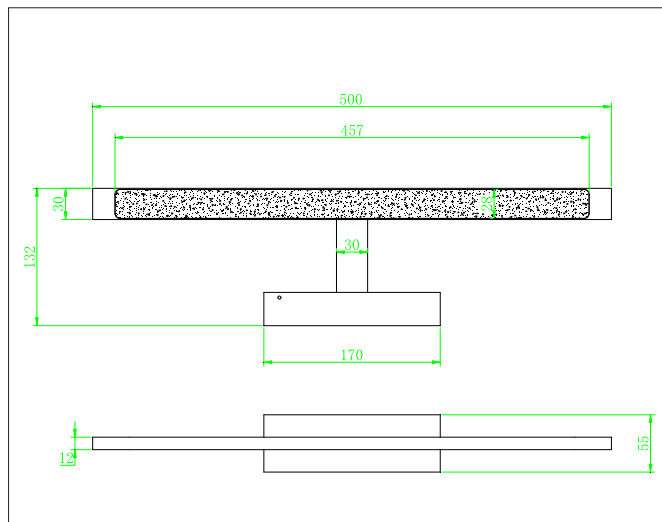

# Specchio 50

Specchio 50, chrome - PHASE CUT dimmable

NOR DESIGN

NorDesign AS  
www.nordesign.no / tlf: 73 84 95 50

Art. nr. 367625001  
GTIN 7070952138963

Specchio er en slank og stilren armatur som kan benyttes over speil på bad eller over maleri.

## PRODUKT

|                       |                  |
|-----------------------|------------------|
| Total lumen (lm)      | 425lm            |
| Total forbruk (W)     | 10W              |
| Total effekt (lm / W) | 42lm/W           |
| Materiale produkt     | Aluminium / jern |
| Materiale avdekning   | Akryl            |
| Farge produkt         | Krom             |
| Farge avdekning       | Hvit             |
| Type avdekning        | Cover            |
| IP - grad             | 44               |
| Beskyttelsesklasse    | II               |
| Strålevinkel (grader) | 110°             |
| Lysstråling           | Direkte          |
| Driftstemperatur      | -10°C - +50°C    |
| MacAdam step / SDCM   | 4                |