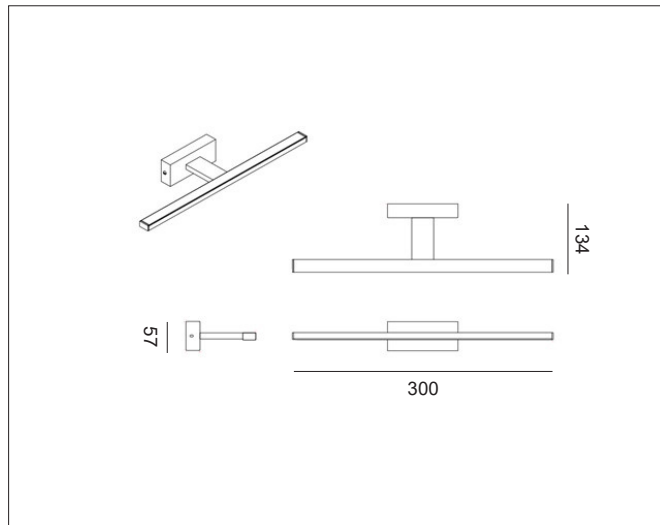

# Specchio 30

Specchio 30, chrome (non-dimmable)

NOR DESIGN

NorDesign AS  
www.nordesign.no / tlf: 73 84 95 50

Art. nr. 367613001  
GTIN 7070952110518

Specchio er en baderomsarmatur med rette og stramme linjer, som gir et bredt og godt lysbilde.

Finishen er i krom med hvit avdekning over lyskilden.

## PRODUKT

Total lumen (lm)	280lm
Total forbruk (W)	5,5W
Total effekt (lm / W)	51lm/W
Materiale produkt	Aluminium
Materiale avdekning	Polykarbonat
Farge produkt	Krom
Farge avdekning	Hvit
Type avdekning	Cover
IP - grad	44
Beskyttelsesklasse	II
Strålevinkel (grader)	110°
Lysstråling	Direkte

## TILKOBLING / MONTASJE

Tilkoblingstype	Push terminal
Åpen / lukket tilkobling	Lukket
Anbefalt bruksområde	Innendørs
Vekt på armatur	0,40Kg