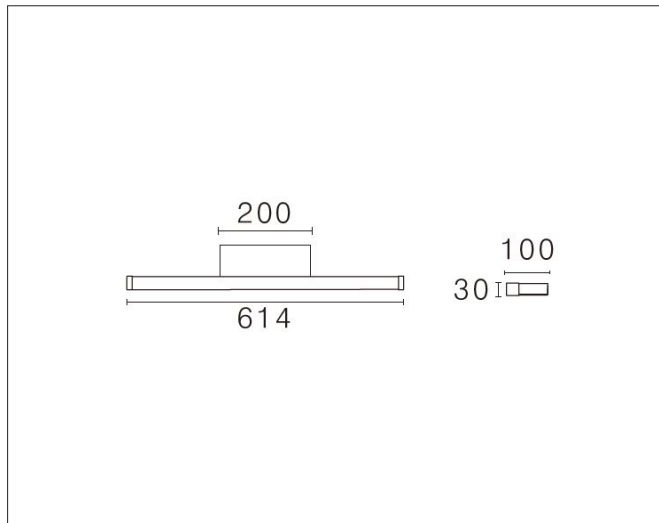

# Bliz CS

Bliz CS, signal white - PHASE CUT dimmable

NOR DESIGN

NorDesign AS  
www.nordesign.no / tlf: 73 84 95 50

Art. nr. 366026106  
GTIN 7070952130103

Bliz er en baderomsarmatur med rette og stramme linjer, som gir et bredt og godt lysbilde. Armaturen har en integrert bryter som gjør det mulig å endre fargetemperatur mellom 2700K og 3000K. Dette gjør armaturen meget fleksibel, hvor den kan benyttes i flere installasjoner. Dimbar fase avsnitt.

## PRODUKT

Total lumen (lm)	1440lm
Total forbruk (W)	13,2W
Total effekt (lm / W)	109lm/W
Materiale produkt	Aluminium
Materiale avdekning	Polykarbonat
Farge produkt	Hvit (Signal white)
Farge avdekning	Hvit (matt)
Type avdekning	Cover
IP - grad	44
IK - grad	02
Beskyttelsesklasse	I
Strålevinkel (grader)	90°
Lysstråling	Direkte
Driftstemperatur	-20°C - +60°C
MacAdam step / SDCM	3

## TILKOBLING / MONTASJE

Tilkoblingstype	3 Pin connector (push terminal)
Åpen / lukket tilkobling	Lukket
Anbefalt bruksområde	Innendørs
Vekt på armatur	0,71Kg