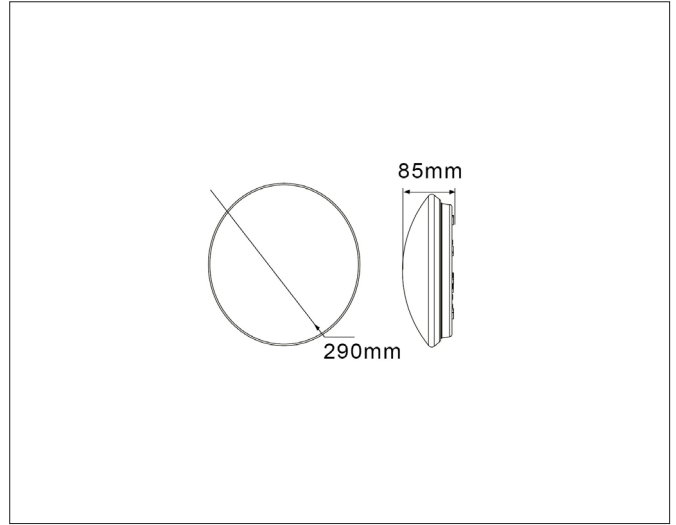

# Pan

Pan, signal white - PHASE CUT dimmable

NOR DESIGN

NorDesign AS  
www.nordesign.no / tlf: 73 84 95 50

Art. nr. 365381312v2  
GTIN 7070952127653

Plafond som kan monteres i tak og på vegg. Avdekningen er av hvit/ frosted polykarbonat (PC) som gir et jevnt og behagelig lys. Armaturen har integrert LED.

## PRODUKT

Total lumen (lm)	870lm
Total forbruk (W)	13,2W
Total effekt (lm / W)	66lm/W
Materiale produkt	Jern
Materiale avdekning	Polykarbonat
Farge produkt	Hvit
Farge avdekning	Hvit
Type avdekning	Opal cover
IP - grad	20
Beskyttelsesklasse	II
Strålevinkel (grader)	120°
Lysstråling	Direkte
Driftstemperatur	-20°C - +35°C
MacAdam step / SDCM	<5

## TILKOBLING / MONTASJE

Tilkoblingstype	3 Pin connector (push terminal)
Åpen / lukket tilkobling	Åpen og lukket
Anbefalt bruksområde	Innendørs
Monteres i takboks Ø70mm	Ja
Vekt på armatur	0,72Kg

NB! Om armaturen skal brukes i armert betonghimling, anbefaler vi bruk av 2-polet brudd, da gløding i avslått modus kan forekomme.