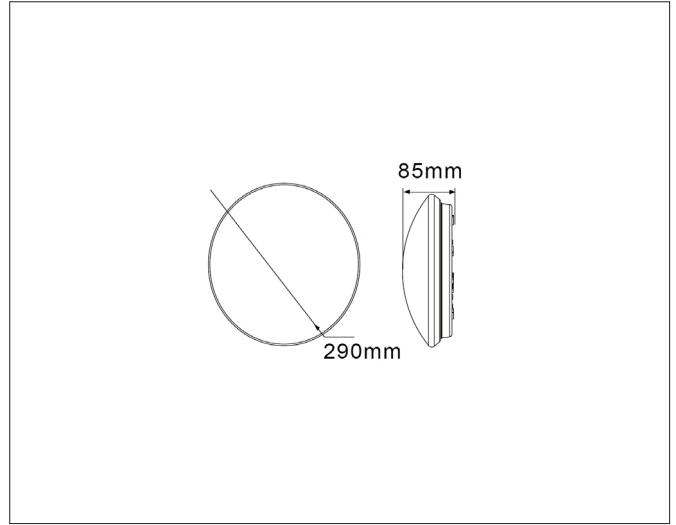

Pan

Pan, signal white (non-dimmable)

NOR DESIGN

NorDesign AS
www.nordesign.no / tlf: 73 84 95 50

Art. nr. 365380312v2
GTIN 7070952128773

Plafond som kan monteres i tak og på vegg. Avdekningen er av hvit/ frosted polykarbonat (PC) som gir et jevnt og behagelig lys. Armaturen har integrert LED.

PRODUKT

Total lumen (lm)	700lm
Total forbruk (W)	13,2W
Total effekt (lm / W)	53lm/W
Materiale produkt	Jern
Materiale avdekning	Polykarbonat
Farge produkt	Hvit
Farge avdekning	Hvit
Type avdekning	Opal cover
IP - grad	20
Beskyttelsesklasse	II
Strålevinkel (grader)	120°
Lysstråling	Direkte
Driftstemperatur	-20°C - +50°C

Tilkoblingstype	3 Pin connector (push terminal)
Åpen / lukket tilkobling	Åpen og lukket
Anbefalt bruksområde	Innendørs
Monteres i takboks Ø70mm	Ja
Vekt på armatur	0,72Kg

NB! Om armaturen skal brukes i armert betonghimling, anbefaler vi bruk av 2-polet brudd, da gløding i avslått modus kan forekomme.