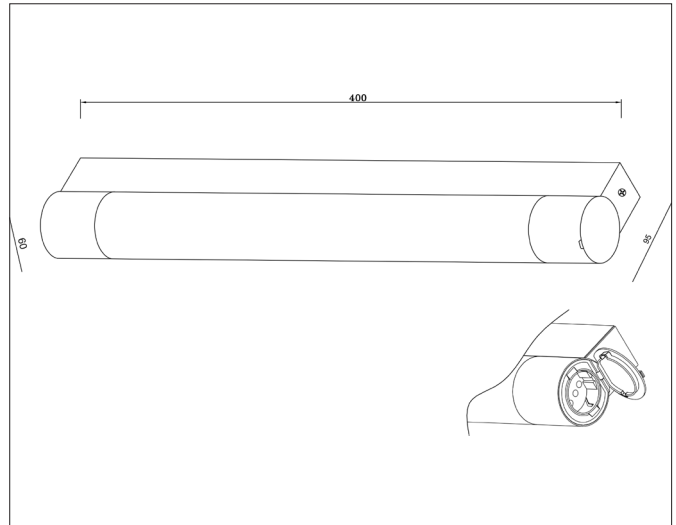

Titan 40 LED m/stikkontakt

Titan 40 LED m/stikkontakt, signal white (non-dimmable)

NOR DESIGN

NorDesign AS
www.nordesign.no / tlf: 73 84 95 50

Art. nr. 364514006
GTIN 7070952138260

Klassisk og slank baderomsarmatur. Kan monteres både vann- og loddrett.

Integrert stikkontakt i en ende, med beskyttelseslokk.

PRODUKT

| | |
|-----------------------|---------------------|
| Total lumen (lm) | 1543lm |
| Total forbruk (W) | 11,55W |
| Total effekt (lm / W) | 133lm/W |
| Materiale produkt | Aluminium |
| Materiale avdekning | Polykarbonat |
| Farge produkt | Hvit (Signal white) |
| Farge avdekning | Hvit |
| Type avdekning | Cover |
| IP - grad | 44 |
| Beskyttelsesklasse | I |
| Strålevinkel (grader) | 180° |
| Lysstråling | Direkte |
| Driftstemperatur | -20°C - +50°C |
| MacAdam step / SDCM | <3 |

TILKOBLING / MONTASJE

| | |
|--------------------------|---------------------------------|
| Tilkoblingstype | 3 Pin connector (push-terminal) |
| Åpen / lukket tilkobling | Lukket |
| Gjennomgangstilkobling | Nei |
| Kabelinnføring | 1 stk. (senter av bakstykket) |
| Pakning | Gummipakning (1stk.) |
| Anbefalt bruksområde | Innendørs |
| Vekt på armatur | 1,4 Kg |
| Stikkontakt | 16A |