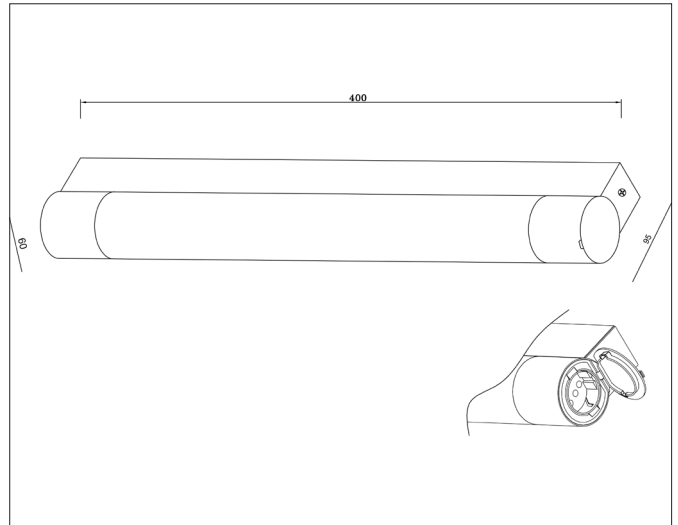

# Titan 40 LED m/stikkontakt

Titan 40 LED m/stikkontakt, signal white - PHASE CUT dimmable

NOR DESIGN

NorDesign AS  
www.nordesign.no / tlf: 73 84 95 50

Art. nr. 364514006  
GTIN 7070952138260

Klassisk og slank baderomsarmatur. Kan monteres både vann- og loddrett.

Integrert stikkontakt i en ende, med beskyttelseslokk.

## PRODUKT

Total lumen (lm)	1543lm
Total forbruk (W)	11,55W
Total effekt (lm / W)	133lm/W
Materiale produkt	Aluminium
Materiale avdekning	Polykarbonat
Farge produkt	Hvit (Signal white)
Farge avdekning	Hvit
Type avdekning	Cover
IP - grad	44
Beskyttelsesklasse	I
Strålevinkel (grader)	180°
Lysstråling	Direkte
Driftstemperatur	-20°C - +50°C
MacAdam step / SDCM	<3

## TILKOBLING / MONTASJE

Tilkoblingstype	3 Pin connector (push-terminal)
Åpen / lukket tilkobling	Lukket
Gjennomgangstilkobling	Nei
Kabelinnføring	1 stk. (senter av bakstykket)
Pakning	Gummipakning (1stk.)
Anbefalt bruksområde	Innendørs
Vekt på armatur	1,4 Kg
Stikkontakt	16A