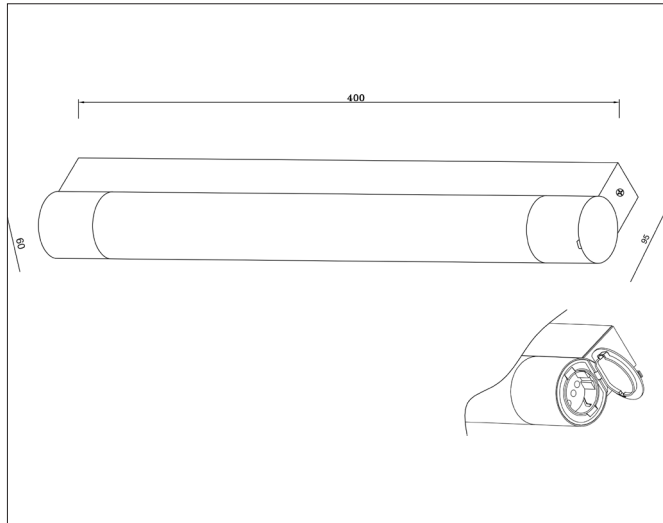

# Titan 40 LED m/stikkontakt

Titan 40 LED m/stikkontakt, black

NOR DESIGN

NorDesign AS  
www.nordesign.no / tlf: 73 84 95 50

Art. nr. 364514005  
GTIN 7070952138253

Klassisk og slank baderomsarmatur. Kan monteres både vann- og loddrett.

Integrert stikkontakt i en ende, med beskyttelseslokk.

## PRODUKT

Total lumen (lm)	1543lm
Total forbruk (W)	11,55W
Total effekt (lm / W)	133lm/W
Materiale produkt	Aluminium
Materiale avdekning	Polykarbonat
Farge produkt	Sort (Graphite black)
Farge avdekning	Hvit
Type avdekning	Cover
IP - grad	44
Beskyttelsesklasse	I
Strålevinkel (grader)	180°
Lysstråling	Direkte
Driftstemperatur	-10°C - +40°C
MacAdam step / SDCM	<3

## TILKOBLING / MONTASJE

Tilkoblingstype	3 Pin connector (push-terminal)
Åpen / lukket tilkobling	Lukket
Gjennomgangstilkobling	Nei
Kabelinnføring	1 stk. (senter av bakstykket)
Pakning	Gummipakning (1stk.)
Anbefalt bruksområde	Innendørs
Vekt på armatur	1,4 Kg
Stikkontakt	16A